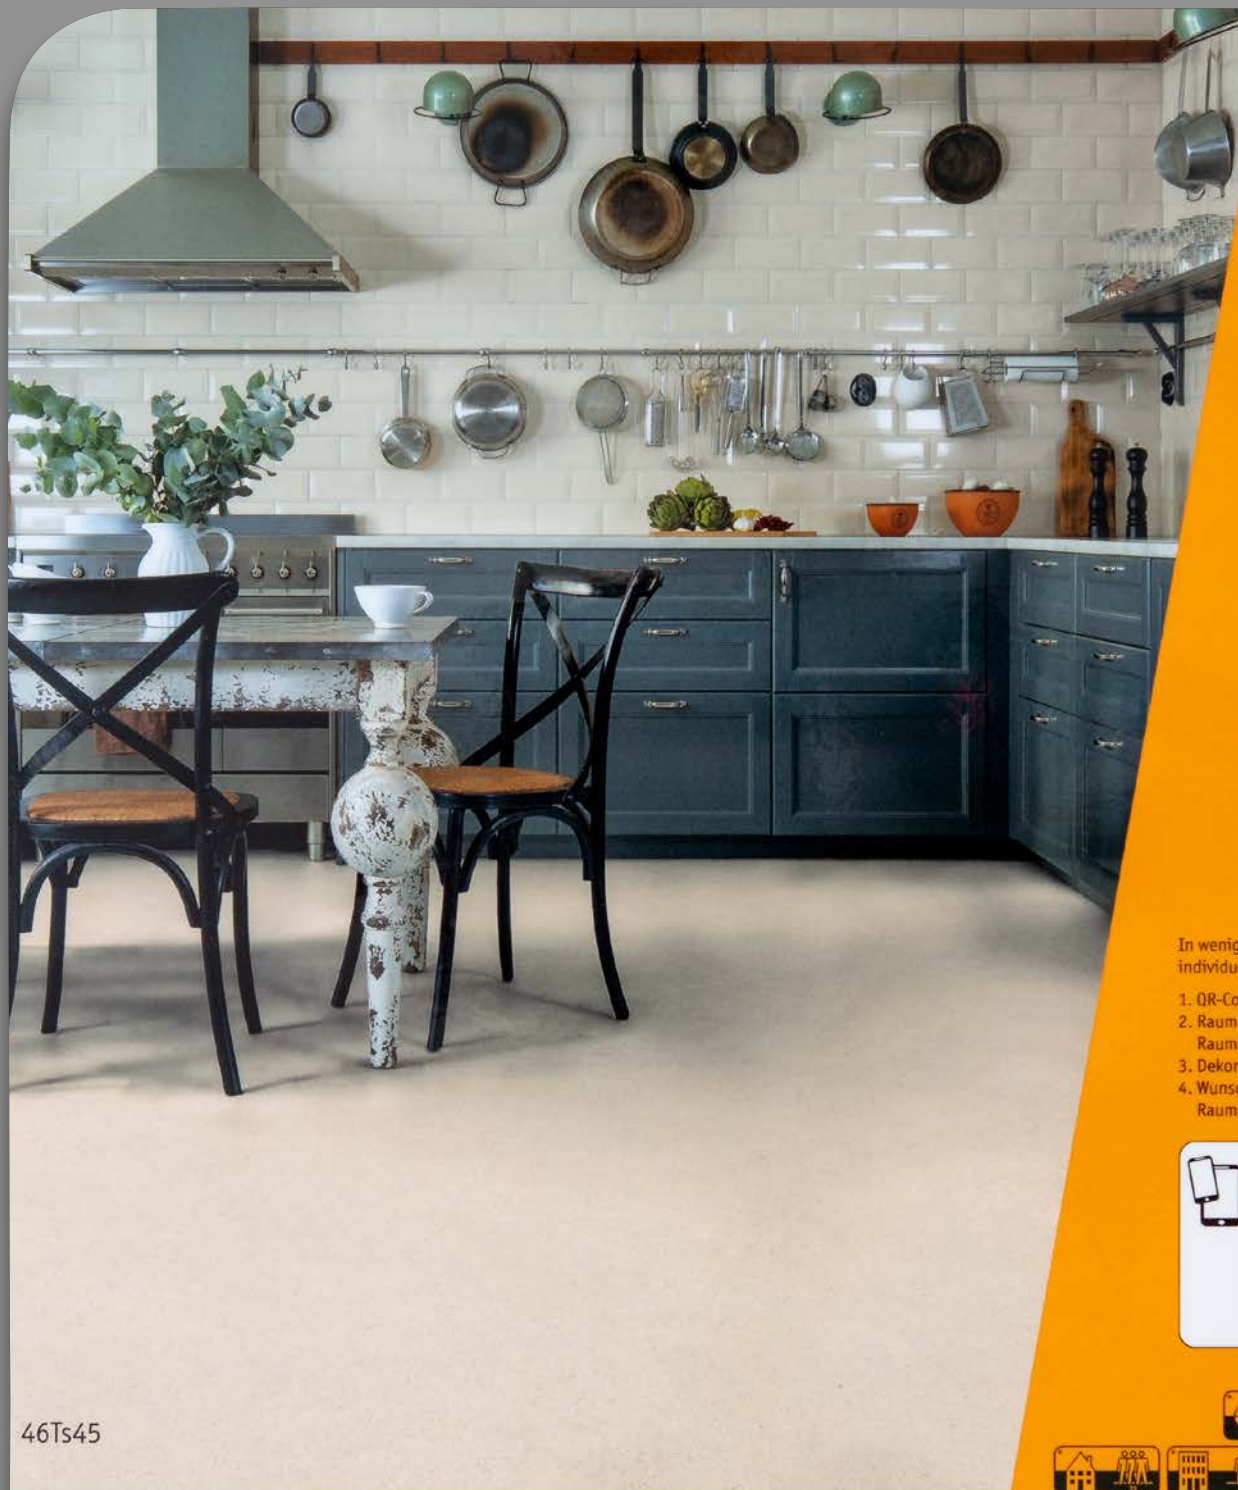

46Ts45

- strapazierfähig und pflegeleicht
- Trittschall reduzierend
- rutschhemmend
- ideal für Renovierungen

In wenigen Schritten zur individuellen Vorschau

1. QR-Code scannen
2. Raum fotografieren oder Raumbild hochladen
3. Dekor auswählen
4. Wunschboden in Ihrer Raumsituation anschauen

Textstyle Strong

Textstyle Strong