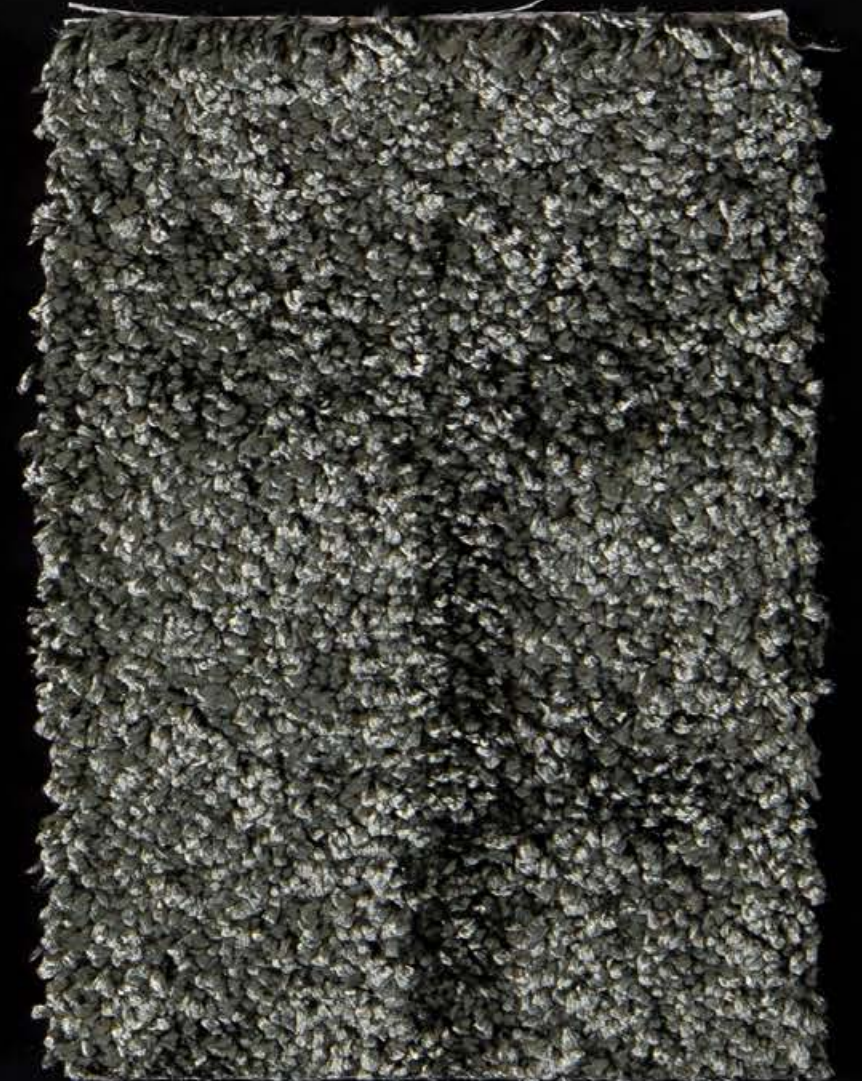

59Ge23

▲ Griffmuster

Strapazierfähigkeit

Kuschelfaktor

Polmaterial: 100% Polyester

Gesamthöhe: ca. 14,5 mm