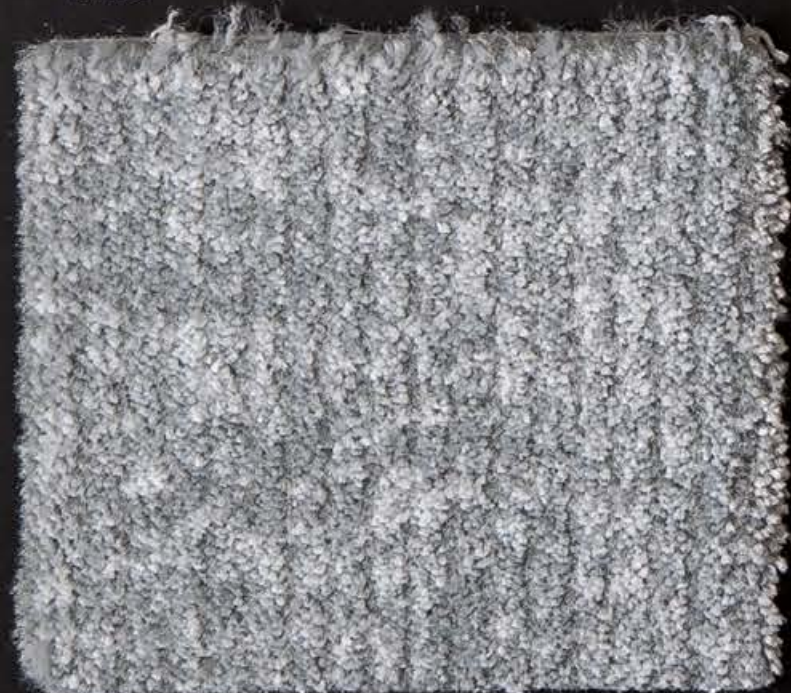

59Nz28

▲ Griffmuster

Polmaterial: 100% Polyamid
Gesamthöhe: ca. 8,5 mm

59Pz22

59Pz20

59Pz26

59Pz27

59Pz21