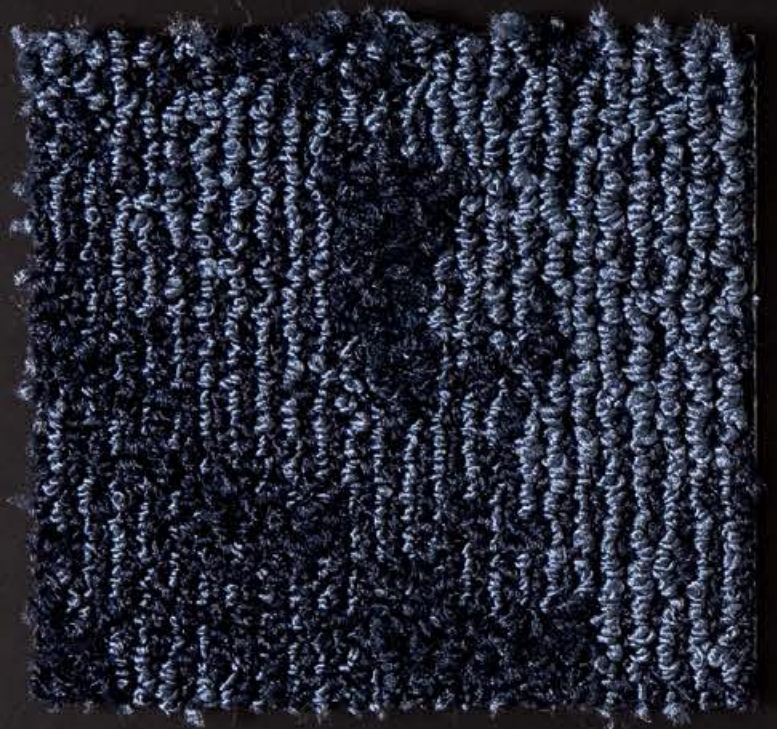

MARBLE FUSION

Stil und Struktur

59Mf23

▲ Griffmuster

Strapazierfähigkeit

Kuschelfaktor

Polmaterial: 100% Polyamid sd
Gesamthöhe: ca. 7,7 - 9,3 mm