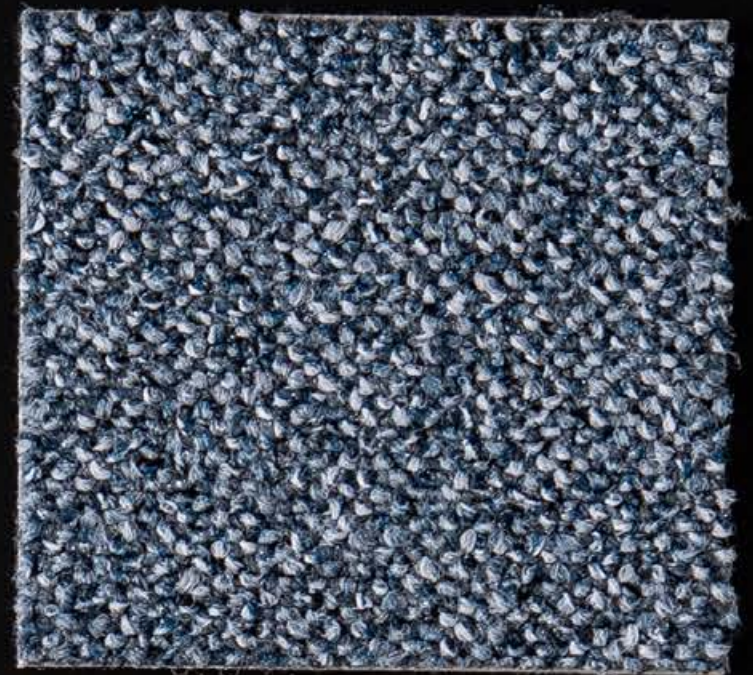

59Mt20

▲ Griffmuster

Polmaterial: 100% Polyamid

Gesamthöhe: ca. 13,5 mm

MONACO

Home & Office

8

59Mn22