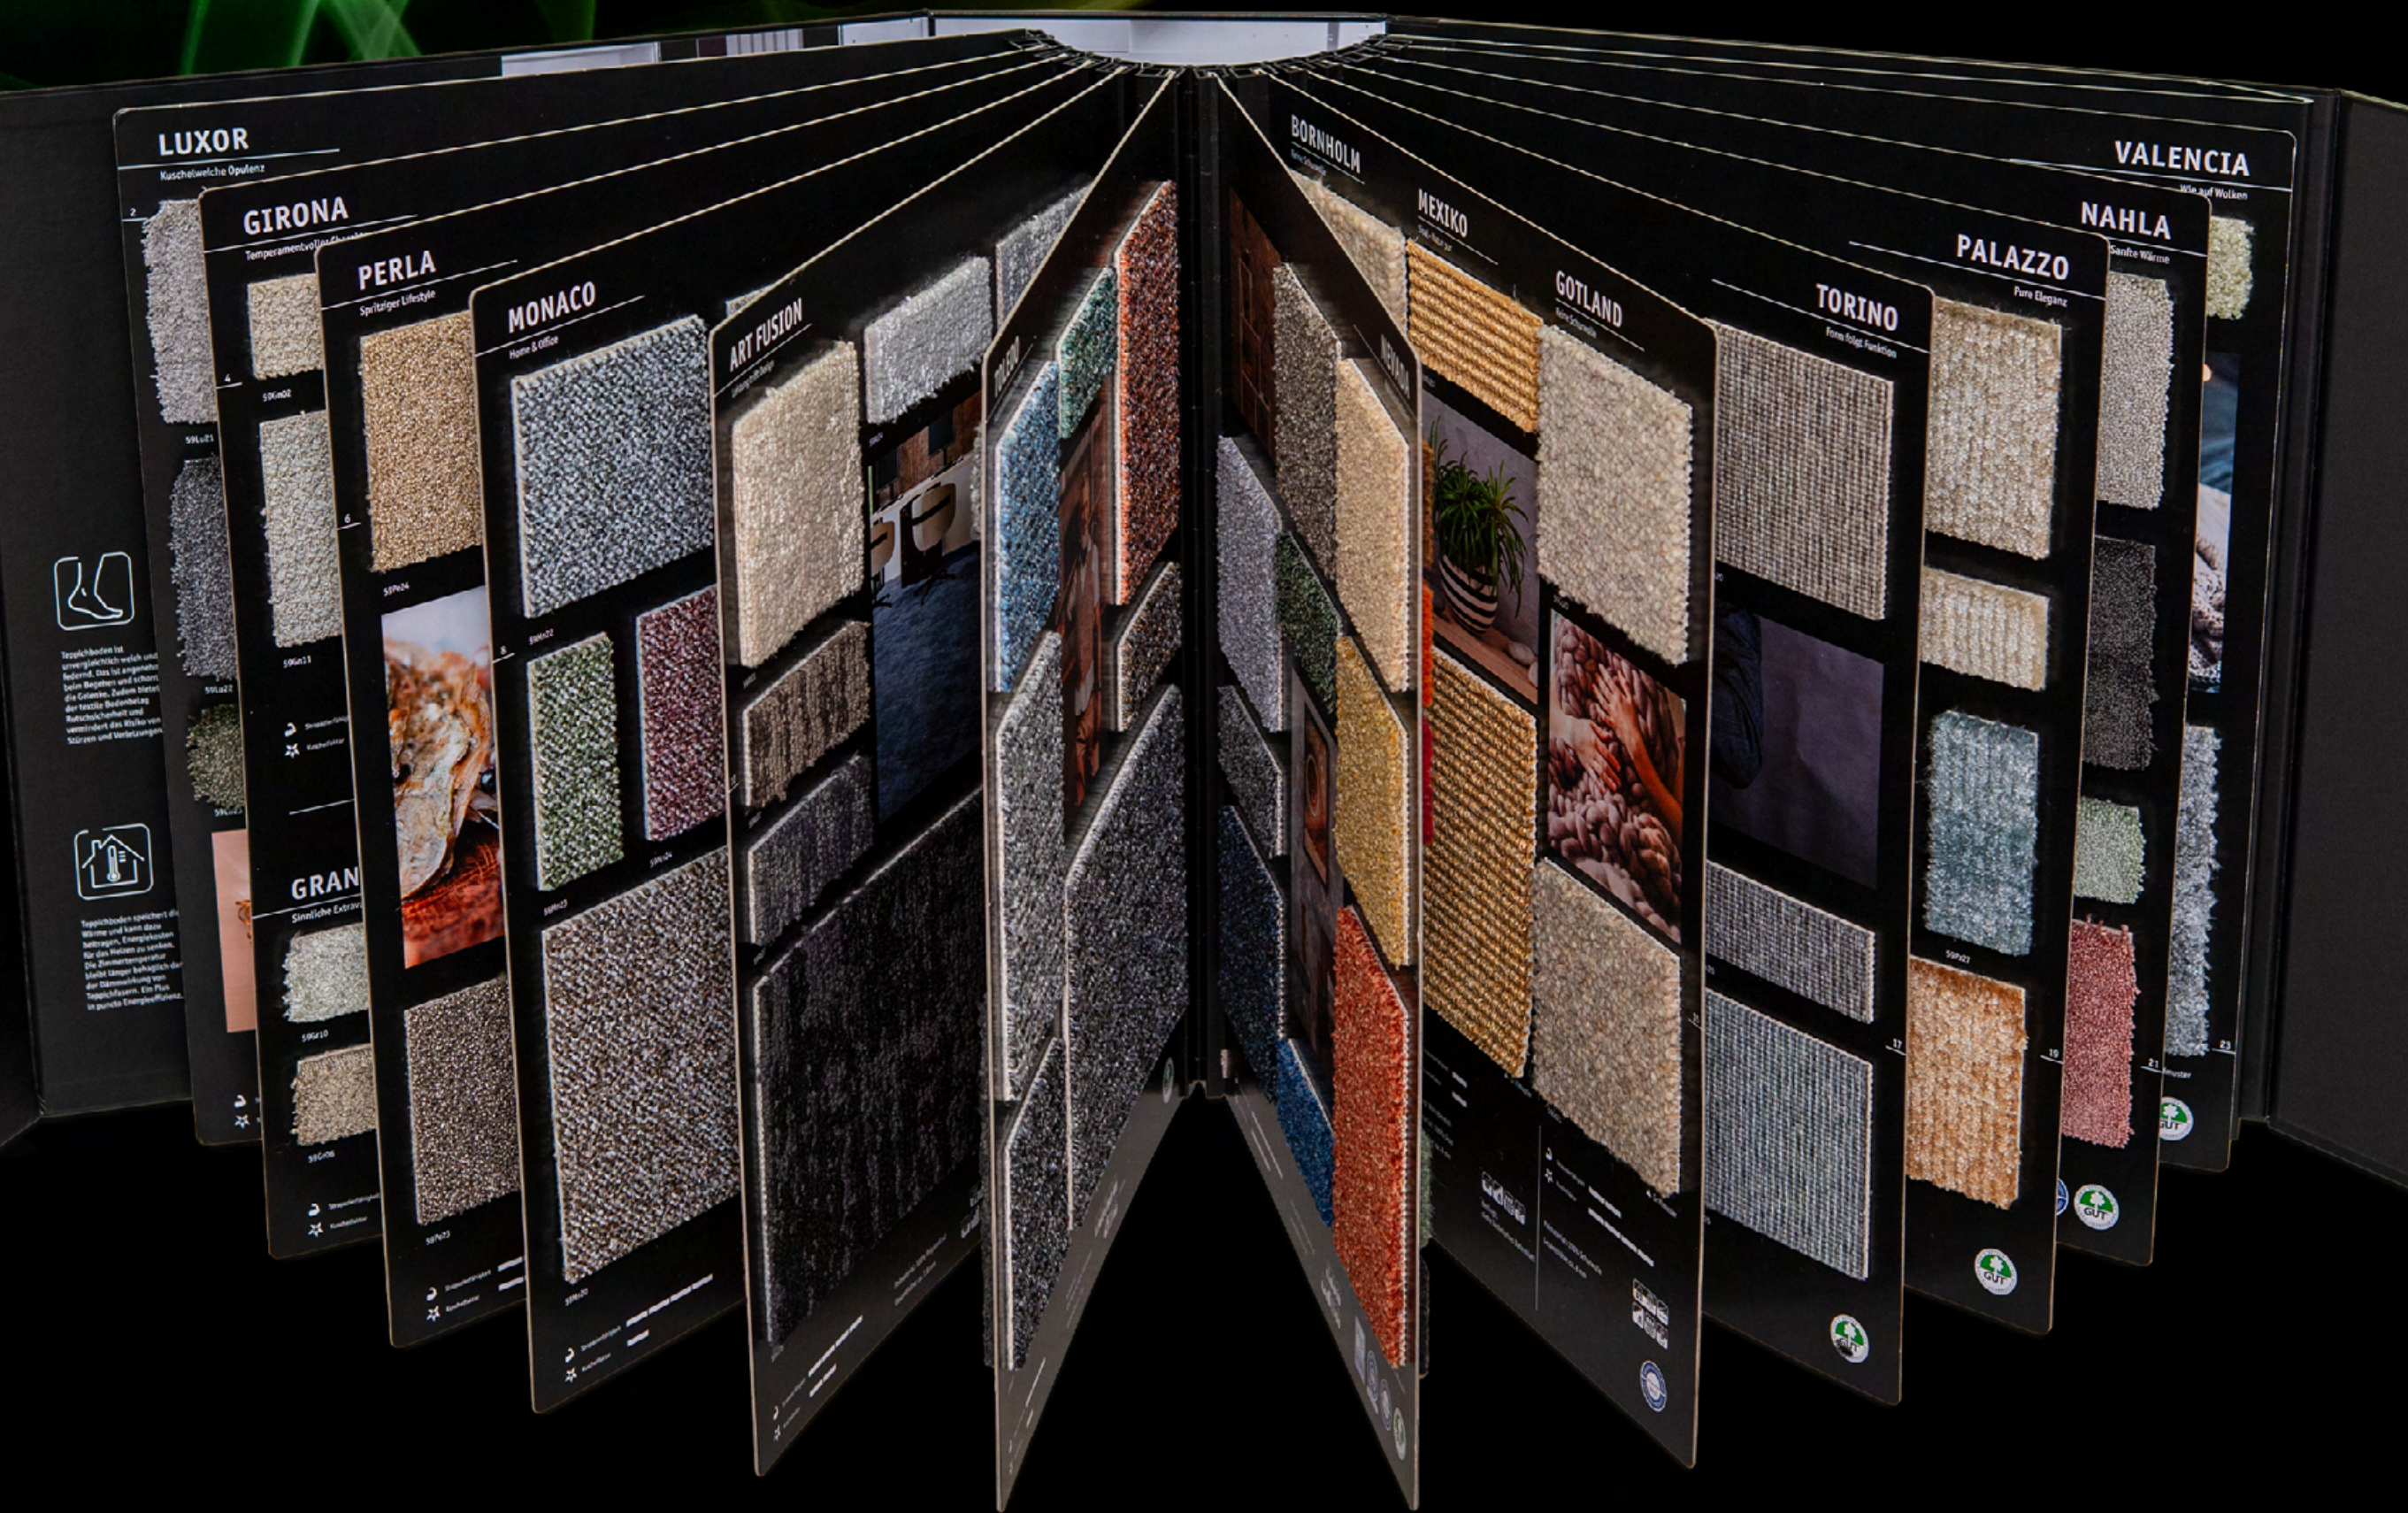

SPEKTRUM

TEPPICHBODEN

Teppichboden ist unvergleichlich weich und federnd. Das ist angenehm beim Begehen und schont die Gelenke. Zudem bietet der textile Bodenbelag Rutschsicherheit und vermindert das Risiko von Stürzen und Verletzungen.

Teppichboden bietet mit vielen verschiedenen Farben, Mustern und Strukturen unzählige Möglichkeiten, gestalterische Akzente zu setzen und Ihre individuelle Wohlfühl-Atmosphäre zu schaffen. Wählen Sie Ihren Favoriten aus unserem Spektrum Teppichboden.