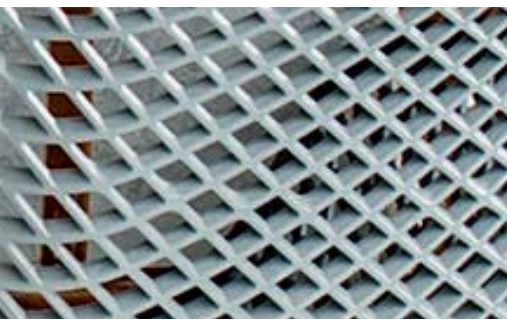

# Royal Oak 4V

69Am88 Amalfi

69Ad88 Amalfi Rigid Click

69Ad88

Amalfi Wood

Artikel	Verlegeart	Abmessungen im mm				Fase	kontrastreiches Dekor	Oberflächenprägung
		Länge	Breite	Stärke	Nutzschicht			
69Am88	kleben	1219,2	184,2	2,5	0,55	ja	ja	Rustikal-Holzstruktur
69Ad88	clicken	1212,4	177,35	5,5	0,55	ja		