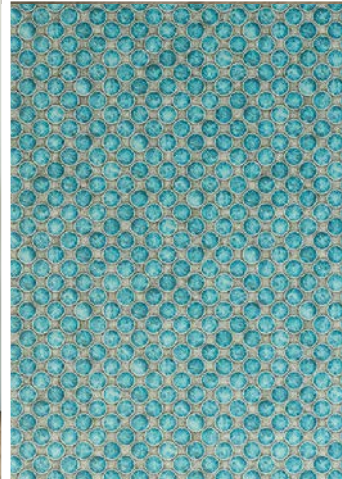

# Laguna Oak

69Ca84 Capri

69Cd84 Capri Rigid Click

69Cd84

Artikel	Verlegeart	Abmessungen im mm				Fase	kontrastreiches Dekor	Oberflächenprägung
		Länge	Breite	Stärke	Nutzschicht			
69Ca84	kleben	1219,2	184,2	2,0	0,30	nein	nein	Rustikal-Holzstruktur
69Cd84	clicken	1212,4	177,35	5,0	0,30	ja		