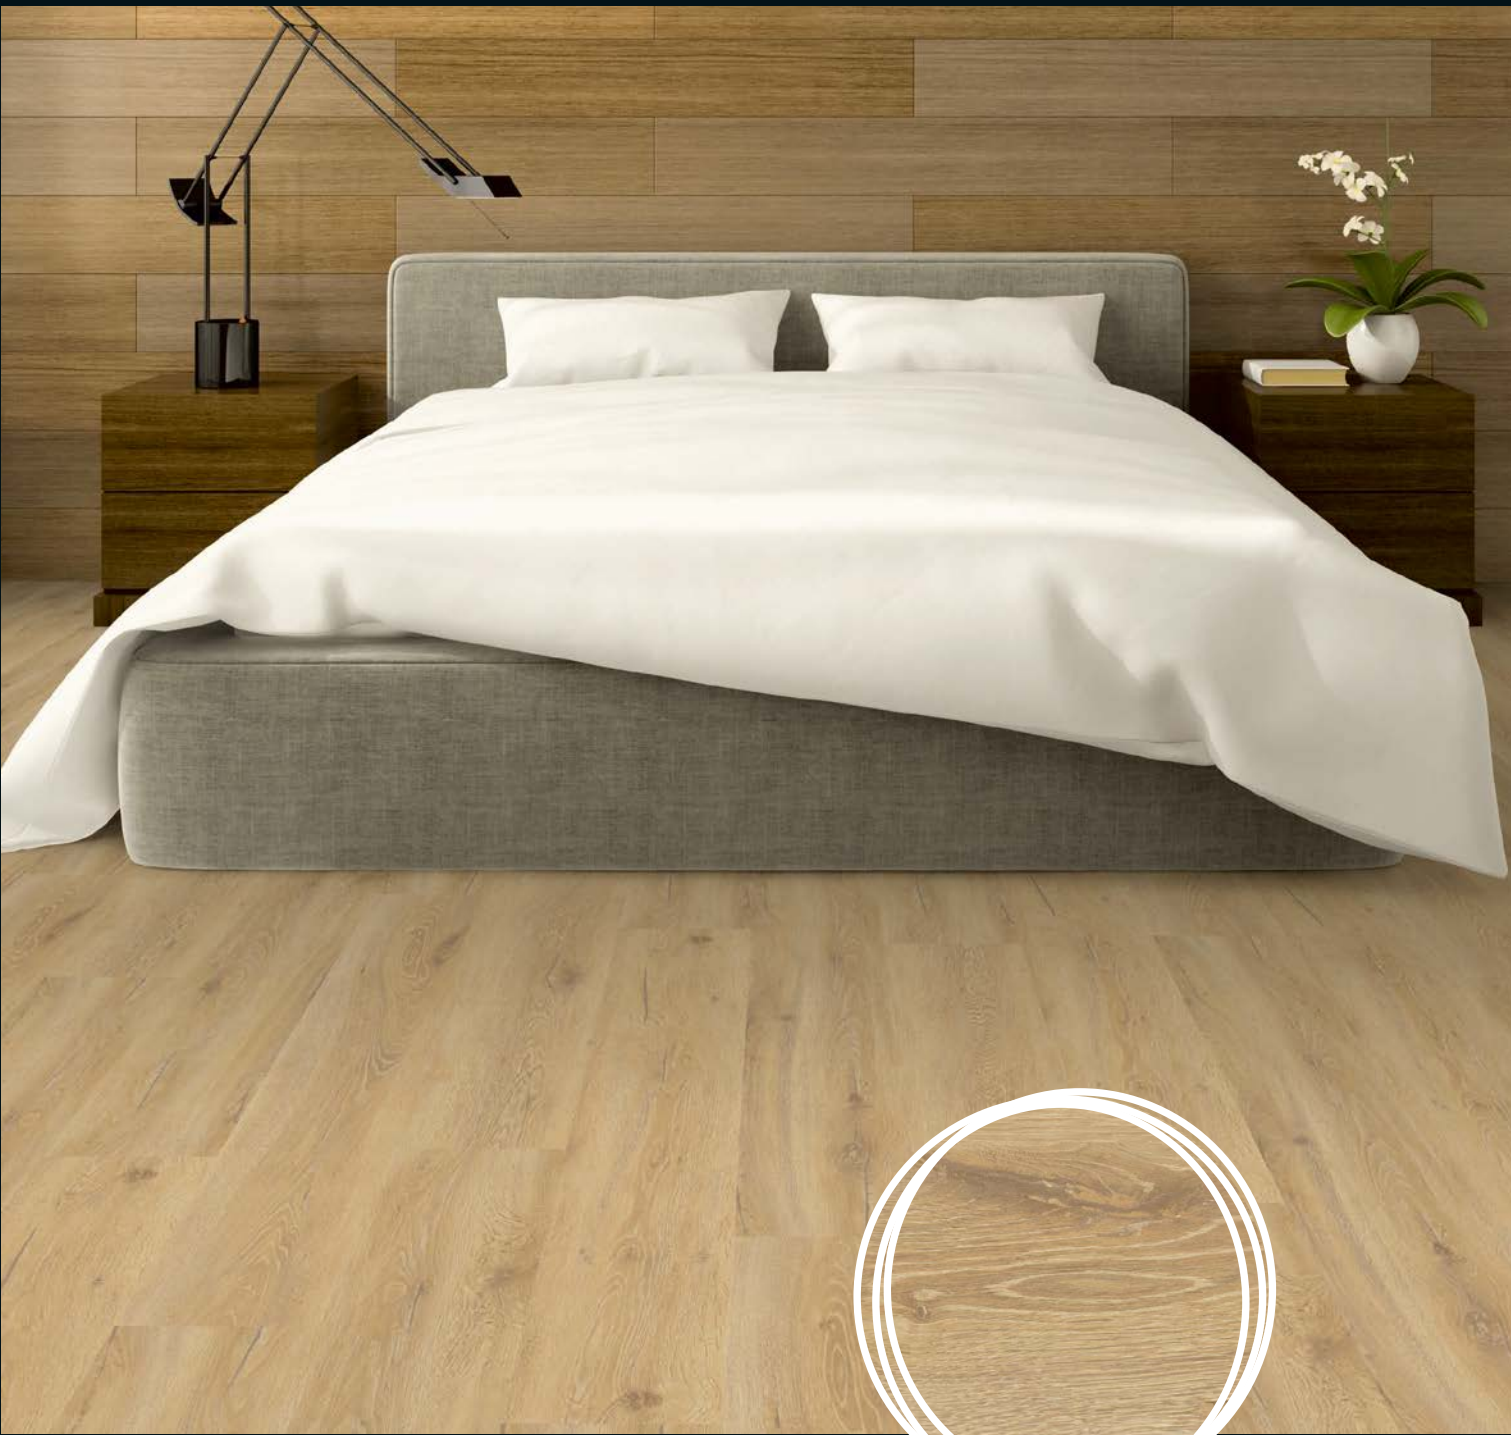

POSITANO silencio 24|2

**Nordic Oak**

69Ca66 Capri

69Cd66 Capri Rigid Click

69Cd66

Artikel	Verlegeart	Abmessungen in mm				Fase	kontrastreiches Dekor	Oberflächenprägung
		Länge	Breite	Stärke	Nutzschicht			
69Ca66	kleben	1219,2	184,2	2,0	0,30	nein	nein	Holzstruktur
69Cd66	clicken	1212,4	177,35	5,0	0,30	ja		