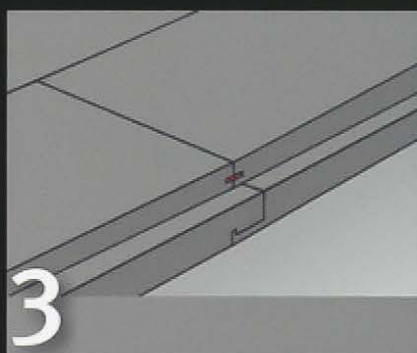

Verlegung

Fold Down locking system

TopConnect -

das wahrscheinlich einfachste Verlegesystem der Welt

1. Einwinkeln

2. Drücken

3. Fertig!

Geeignet für Fußbodenheizung