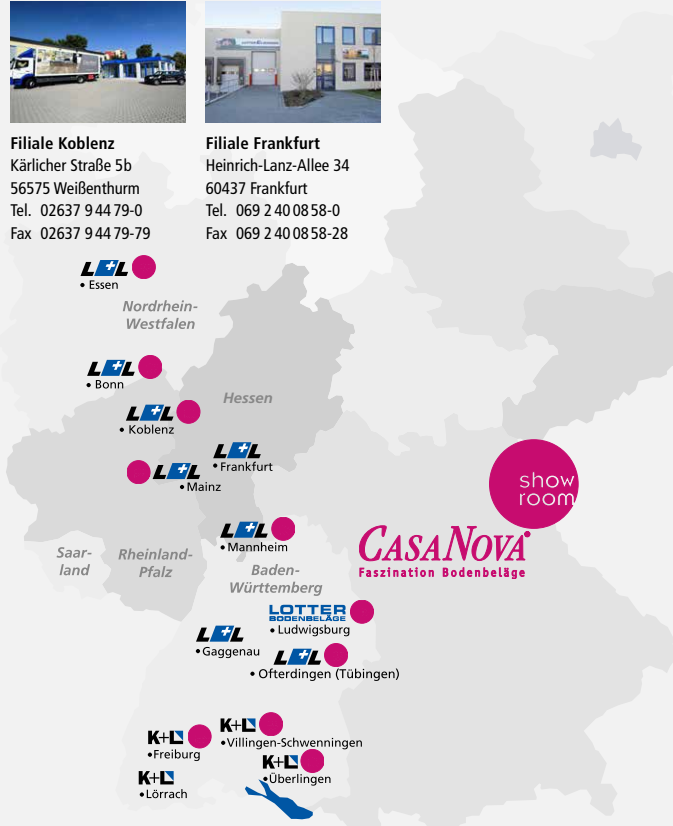

Standorte der L+L Gruppe: Regionalität ist unsere Stärke!

LOTTER + LIEBHERR GMBH

Filiale Bonn
Pfaffenweg 25
53227 Bonn-Beuel
Tel. 0228 9 75 89-0
Fax 0228 9 75 89-10

Filiale Essen
Westendstraße 12e
45143 Essen
Tel. 0201 27 89 79-0
Fax 0201 27 89 79-69

Filiale Koblenz
Kärlicher Straße 5b
56575 Weißenthurm
Tel. 02637 9 44 79-0
Fax 02637 9 44 79-79

Filiale Frankfurt
Heinrich-Lanz-Allee 34
60437 Frankfurt
Tel. 069 2 40 08 58-0
Fax 069 2 40 08 58-28

Filiale Mainz
Im Gewerbegebiet 5
55120 Mainz
Tel. 06131 617 99-0
Fax 06131 617 99-29

Filiale Mannheim
Mundenheimer Str. 51
68219 Mannheim
Tel. 0621 86 08 55-0
Fax 0621 86 08 55-25

Filiale Ofterdingen
Hafnerstr. 59
72131 Ofterdingen
Tel. 07473 95 32-0
Fax 07473 95 32-29

Stammhaus Gaggenau
Ferdinand-Rahner-Str. 5
76571 Gaggenau
Tel. 07225 98 28-0
Fax 07225 98 28-50

CASA NOVA
Faszination Bodenbeläge

KETTERER + LIEBHERR GMBH

**Stammhaus Freiburg
Abt. Bodenbeläge**
Gündlinger Str. 20
79111 Freiburg
Tel. 0761 4 78 14-0
Fax 0761 4 78 14-93

**CASA NOVA Showroom
by Ketterer + Liebherr**
Basler Str. 109
79115 Freiburg
Tel. 0761 4 78 14-13
Fax 0761 4 78 14-92

Filiale Lörrach
Im Entenbad 19
79541 Lörrach-Hauingen
Tel. 07621 95 98-0
Fax 07621 95 98-19

Filiale Schwenningen
Heinkelstr. 12
78056 Schwenningen
Tel. 07720 94 02-0
Fax 07720 94 02-29

Filiale Überlingen
Zum Degenhardt 15
88662 Überlingen
Tel. 07551 3 08 58-0
Fax 07551 3 08 58-28

GEBR. LOTTER KG

Abteilung Bodenbeläge
Waldäcker 15
71631 Ludwigsburg
Tel. 07141 4 06-336
Fax 07141 4 06-670