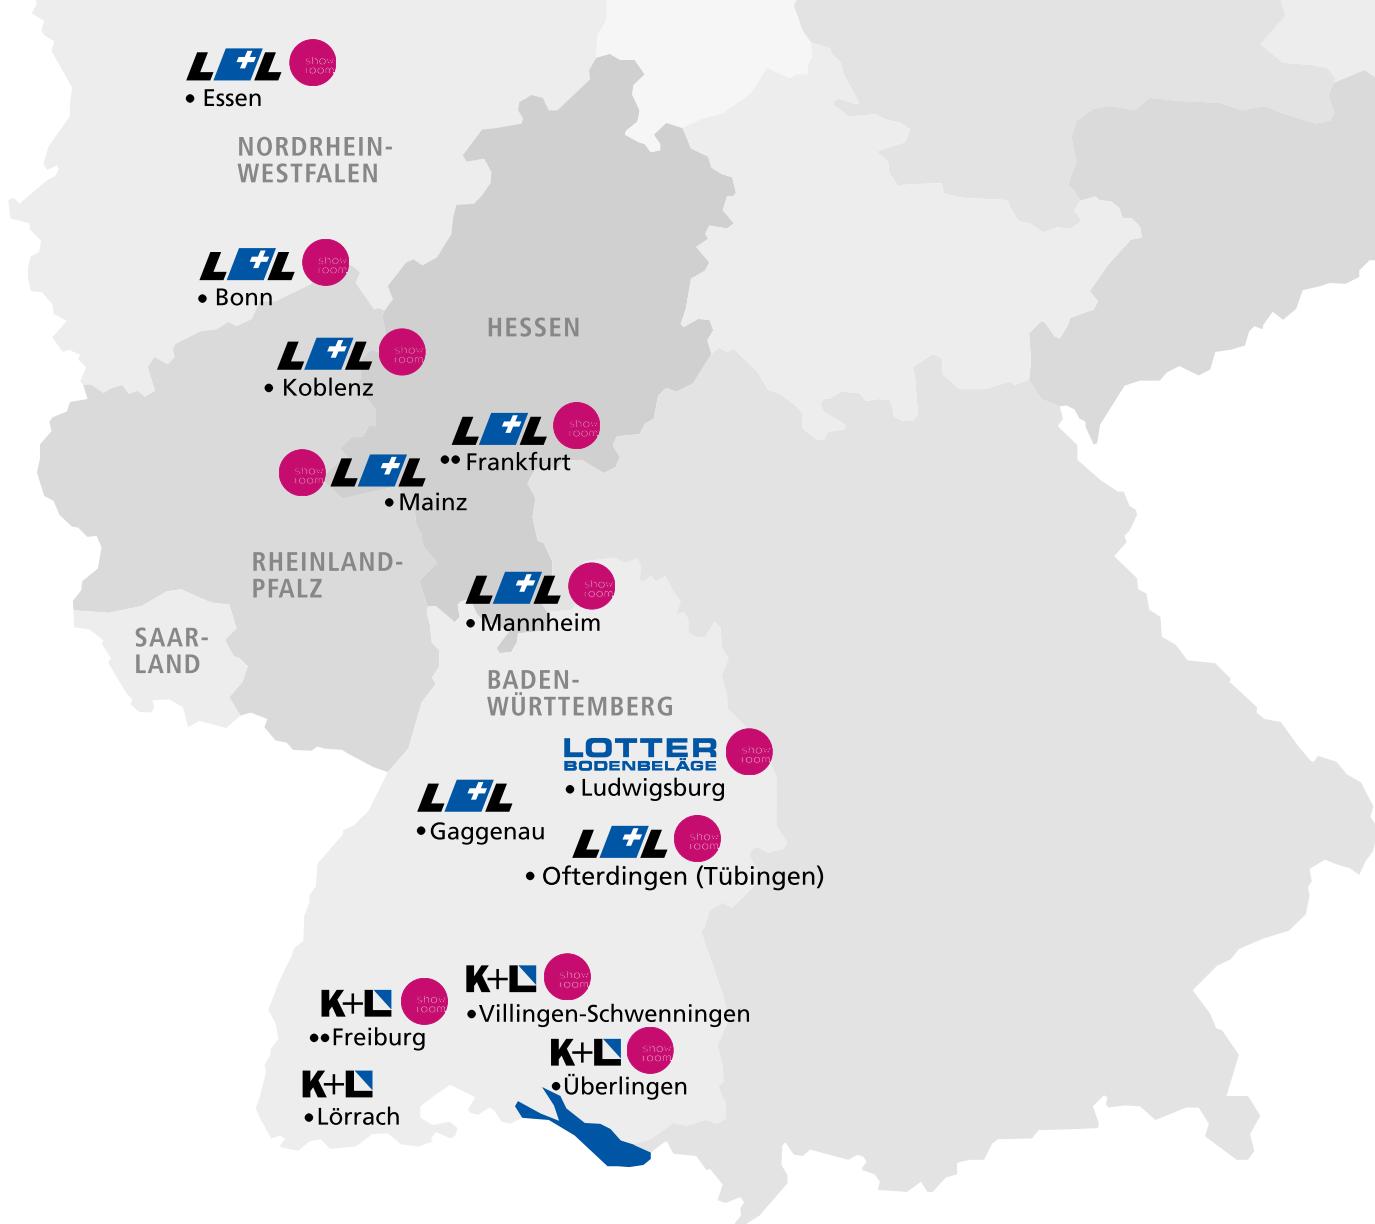

Stand 07/2023

SPRECHEN SIE MIT UNS. WIR BERATEN SIE GERN.

LOTTER + LIEBHERR GmbH | www.lotter-liebherr.de | mail@lotter-liebherr.de

Stammhaus Gaggenau Ferdinand-Rahner-Str. 5 76571 Gaggenau Tel. 07225 9828-0 Fax 07225 9828-50	Filiale Mainz Im Gewerbegebiet 5 55120 Mainz Tel. 06131 61799-0 Fax 06131 61799-29	Filiale Tübingen Hafnerstr. 59 72131 Ofterdingen (Tübingen) Tel. 07473 9532-0 Fax 07473 9532-29	Filiale Mannheim Mundenheimer Str. 51 68219 Mannheim Tel. 0621 860855-0 Fax 0621 860855-25	Filiale Koblenz Kärlicher Straße 5 b 56575 Weißenthurm Tel. 02637 944 79-0 Fax 02637 944 79-79
Filiale Frankfurt Heinrich-Lanz-Allee 34 60437 Frankfurt Tel. 069 2400858-0 Fax 069 2400858-28	CASA NOVA Showroom August-Schanz-Str. 27b 60433 Frankfurt Tel. 069 2400858-18 Fax 069 2400858-28	Filiale Bonn Pfaffenweg 25 53227 Bonn-Beuel Tel. 0228 97589-0 Fax 0228 97589-10	Filiale Essen Westendstraße 12E 45143 Essen Tel. 0201 278979-0 Fax 0201 278979-69	

KETTERER + LIEBHERR GmbH | www.ketterer-liebherr.de | bodenbelaege@ketterer-liebherr.de

Stammhaus Freiburg Gündlinger Str. 20 79111 Freiburg Tel. 0761 47814-0 Fax 0761 47814-90	CASA NOVA Showroom Basler Str. 109 79115 Freiburg Tel. 0761 47814-13 Fax 0761 47814-92	Filiale Lörrach Im Entenbad 19 79541 Lörrach-Hauingen Tel. 07621 9598-0 Fax 07621 9598-19	Filiale Schwenningen Heinkelstr. 12 78056 Schwenningen Tel. 07720 94 02-0 Fax 07720 94 02-29	Filiale Überlingen Zum Degenhardt 15 88662 Überlingen Tel. 07551 30858-0 Fax 07551 30858-28

Gebr. LOTTER KG | www.lotter.de | bodenbelaege@lotter.de

Waldäcker 15
71631 Ludwigsburg
Tel. 07141 406-336
Fax 07141 406-670