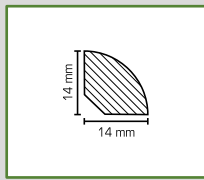

MASSIV-LEISTEN

1414 Viertelstab
Abachi lackiert
14 x 14 x 2000 mm

Farbe	Art. Nr.	VE/St.
Dunkelbraun	14 17	50
Hellgrau	14 21	
Blaugrau	14 24	
Dunkelgrau	14 25	
Schwarz	14 29	
Natur	14 30	
Weiß	14 31