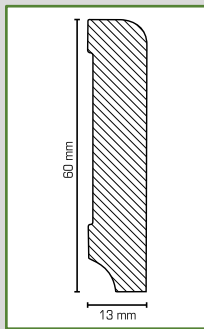

MASSIV-LEISTEN

313R Kieferleiste
abgerundet
deckend weiß lackiert
(RAL 9016)

Farbe / Abmessung	Art. Nr.	VE/St.
13 x 60 x 2500 mm	320 1360 31	10