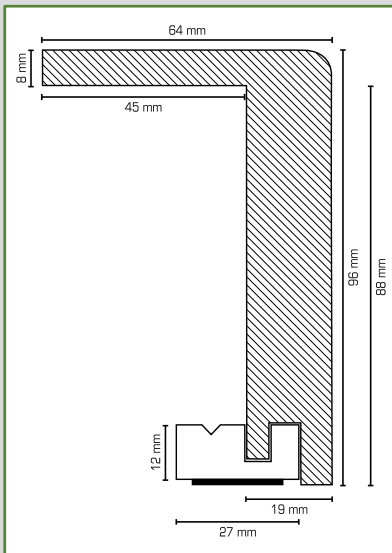

FURNIER-LEISTEN

1880 Furnierleiste

Holz kern mit Furnier
(lackiert) oder Dekor
ummantelt,
18 x 80 x 2500 mm

Farbe	Art. Nr.	VE/St.
 Eiche	18 81 1	8
 Dekor weiß	18 81 31	

2060 Furnierleiste

Holz kern mit Furnier
(lackiert) ummantelt,
20 x 60 x 2500 mm

Farbe	Art. Nr.	VE/St.
 Eiche	19 38 1	10
 Dekor weiß	19 38 31	

1560 Furnierleiste

Holz kern mit Furnier
(lackiert) oder Dekor
ummantelt,
15 x 60 x 2500 mm

Farbe	Art. Nr.	VE/St.
 Eiche	15 60 1	10
 Dekor weiß	15 60 31	

2626 Hohlkehle

Holz kern mit Furnier
(lackiert) ummantelt,
26 x 26 x 2500 mm

Farbe	Art. Nr.	VE/St.
 Eiche	26 26 1	20
 Weiß	26 26 31	

ROHRABDECKLEISTE

Rohrabdeckleiste

MDF-Kern mit weißer, lackierfähiger Folie ummantelt, einteilig, abgerundet
64 x 96 x 2500 mm
Innenmaß: 45 x 88 mm

Rohrabdeckleiste

MDF-Kern mit weißer, lackierfähiger Folie ummantelt, einteilig, profiliert
64 x 96 x 2500 mm
Innenmaß: 45 x 88 mm

Montageprofil aus MDF
12 x 27 x 2550 mm
Mit Klebeband an der Unterseite