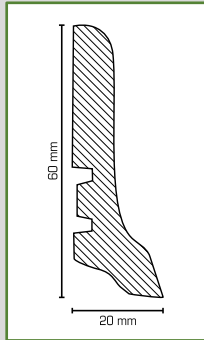

FURNIER-LEISTEN

1660 Furnierleiste

Holzkern mit Furnier
(lackiert) oder Dekor
ummantelt,
16 x 60 x 2500 mm

1660 Eiche astig

1640 Furnierleiste

Holzkern mit Furnier
(lackiert) oder Dekor
ummantelt,
16 x 40 x 2500 mm

FURNIER-LEISTEN

1880 Furnierleiste

Holz kern mit Furnier
(lackiert) oder Dekor
ummantelt,
18 x 80 x 2500 mm

Farbe	Art. Nr.	VE/St.
 Eiche	18 81 1	8
 Dekor weiß	18 81 31	

2060 Furnierleiste

Holz kern mit Furnier
(lackiert) ummantelt,
20 x 60 x 2500 mm