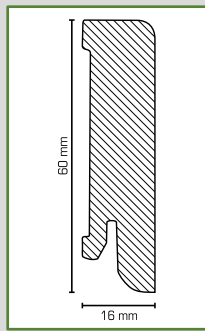

316E Kieferleiste
eckig
deckend weiß lackiert
(RAL 9016)

Farbe / Abmessung	Art. Nr.	VE/St.
16 x 40 x 2500 mm	321 1640 31	6
16 x 60 x 2500 mm	321 1660 31	
16 x 70 x 2500 mm	321 1670 31	
16 x 80 x 2500 mm	321 1680 31	

MASSIV-LEISTEN

319R Kieferleiste
abgerundet
deckend weiß lackiert
(RAL 9016)

Farbe / Abmessung	Art. Nr.	VE/St.
19 x 60 x 2500 mm	320 1960 31	6
19 x 80 x 2500 mm	320 1980 31	
19 x 100 x 2500 mm	320 19100 31	

319P Kieferleiste
profiliert
deckend weiß lackiert
(RAL 9016)

Farbe / Abmessung	Art. Nr.	VE/St.
19 x 60 x 2500 mm	319 1960 31	6
19 x 80 x 2500 mm	319 1680 31	
19 x 100 x 2500 mm	319 19100 31	
19 x 115 x 2500 mm	319 19115 31	

FURNIER-LEISTEN

1660 Furnierleiste

Holzkern mit Furnier
(lackiert) oder Dekor
ummantelt,
16 x 60 x 2500 mm

1660 Eiche astig

1640 Furnierleiste

Holzkern mit Furnier
(lackiert) oder Dekor
ummantelt,
16 x 40 x 2500 mm