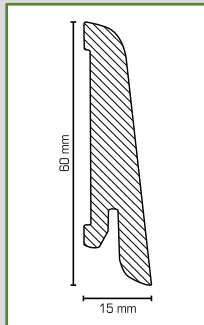

1560 Furnierleiste

Holz kern mit Furnier
(lackiert) oder Dekor
ummantelt,
15 x 60 x 2500 mm

Farbe	Art. Nr.	VE/St.
Eiche	15 60 1	10
Dekor weiß	15 60 31