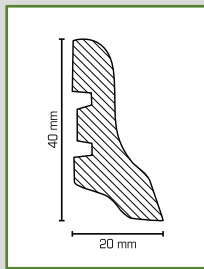

2040 Furnierleiste

Holz kern mit Furnier
(lackiert) ummantelt,
20 x 40 x 2500 mm

Farbe	Art. Nr.	VE/St.
Eiche	22 40 1	10
Buche	22 40 2	
Ahorn	22 40 5	
Nussbaum	22 40 17	
Weiß	22 40 31	
Kork schlicht	22 40 51