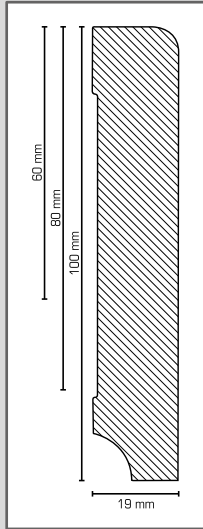

MASSIV-LEISTEN

319R Kieferleiste
abgerundet
deckend weiß lackiert
(RAL 9016)

Farbe / Abmessung	Art. Nr.	VE/St.
19 x 60 x 2500 mm	320 1960 31	6
19 x 80 x 2500 mm	320 1980 31	
19 x 100 x 2500 mm	320 19100 31