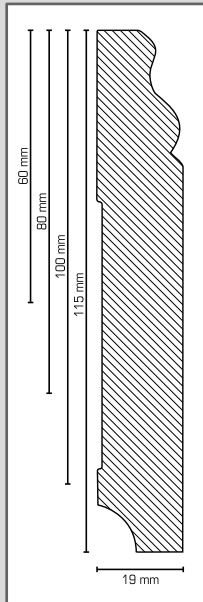

Farbe	Art. Nr.	VE/St.
Weiß	622 31	50

0826 Vorsatzleiste
Abachi lackiert
Profiliert
8 x 26 x 2000 mm

Farbe	Art. Nr.	VE/St.
Weiß	826 31	50

0828 Vorsatzleiste
Abachi lackiert
8 x 28 x 2000 mm

Farbe	Art. Nr.	VE/St.
Weiß	828 31	50

316E Kieferleiste
eckig
deckend weiß lackiert
(RAL 9016)

Farbe / Abmessung	Art. Nr.	VE/St.
16 x 40 x 2500 mm	321 1640 31	6
16 x 60 x 2500 mm	321 1660 31	
16 x 70 x 2500 mm	321 1670 31	
16 x 80 x 2500 mm	321 1680 31	

MASSIV-LEISTEN

319R Kieferleiste
abgerundet
deckend weiß lackiert
(RAL 9016)

Farbe / Abmessung	Art. Nr.	VE/St.
19 x 60 x 2500 mm	320 1960 31	6
19 x 80 x 2500 mm	320 1980 31	
19 x 100 x 2500 mm	320 19100 31	

FURNIER-LEISTEN

1660 Furnierleiste

Holzkern mit Furnier
(lackiert) oder Dekor
ummantelt,
16 x 60 x 2500 mm

1660 Eiche astig

1640 Furnierleiste

Holzkern mit Furnier
(lackiert) oder Dekor
ummantelt,
16 x 40 x 2500 mm