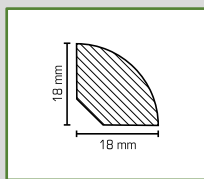

1818 Viertelstab
Abachi lackiert
18 x 18 x 2000 mm

Farbe	Art. Nr.	VE/St.
Weiß	18 31	50