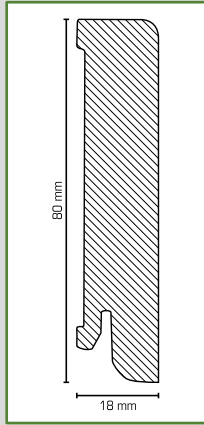

FURNIER-LEISTEN

1660 Furnierleiste

Holzkern mit Furnier
(lackiert) oder Dekor
ummantelt,
16 x 60 x 2500 mm

1660 Eiche astig

1640 Furnierleiste

Holzkern mit Furnier
(lackiert) oder Dekor
ummantelt,
16 x 40 x 2500 mm

FURNIER-LEISTEN

1880 Furnierleiste

Holz kern mit Furnier
(lackiert) oder Dekor
ummantelt,
18 x 80 x 2500 mm

Farbe	Art. Nr.	VE/St.
 Eiche	18 81 1	8
 Dekor weiß	18 81 31	

2060 Furnierleiste

Holz kern mit Furnier
(lackiert) ummantelt,
20 x 60 x 2500 mm