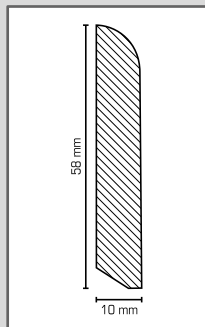

1058 Sockelleiste
Massivholz klar lackiert
10 x 58 x 2400 mm

Farbe	Art. Nr.	VE/St.
Abachi weiß lack.	15 10 56 031	10
Eiche lackiert	20 10 58 1	
Buche lackiert	50 11 60 1