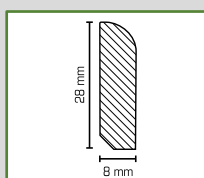

0828 Vorsatzleiste
Abachi lackiert
8 x 28 x 2000 mm

Farbe	Art. Nr.	VE/St.
Weiß	828 31	50