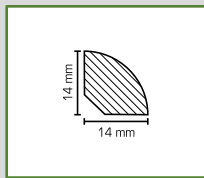

1414 Viertelstab
Massivholz klar lackiert
14 x 14 x 2400 mm

Farbe	Art. Nr.	VE/St.
Eiche lackiert	14 14 1	21
Buche lackiert	14 14 2