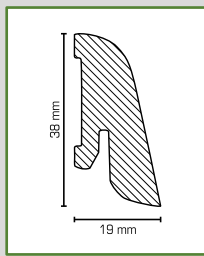

1938 Furnierleiste

Holz kern mit Furnier
(lackiert) oder Dekor
ummantelt,
19 x 38 x 2500 mm

Farbe	Art. Nr.	VE/St.
Eiche	19 38 1	10
Dekor weiß	19 38 31