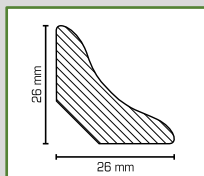

2626 Hohlkehle

Holz kern mit Furnier
(lackiert) ummantelt,
26 x 26 x 2500 mm

Farbe	Art. Nr.	VE/St.
Eiche	26 26 1	20
Weiß	26 26 31