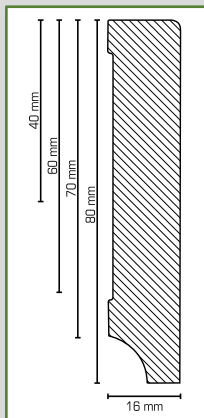

316E Kieferleiste
eckig
deckend weiß lackiert
(RAL 9016)

Farbe / Abmessung	Art. Nr.	VE/St.
16 x 40 x 2500 mm	321 1640 31	6
16 x 60 x 2500 mm	321 1660 31	
16 x 70 x 2500 mm	321 1670 31	
16 x 80 x 2500 mm	321 1680 31