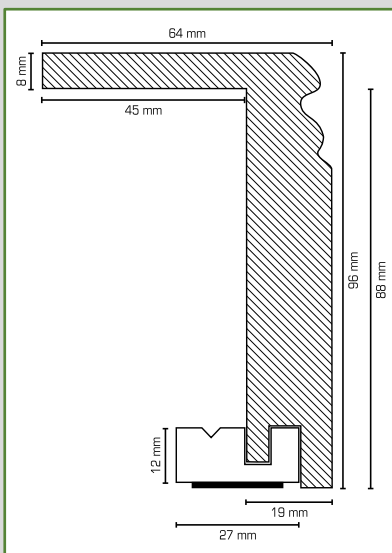

FURNIER-LEISTEN

1660 Furnierleiste

Holzkern mit Furnier
(lackiert) oder Dekor
ummantelt,
16 x 60 x 2500 mm

1660 Eiche astig

1640 Furnierleiste

Holzkern mit Furnier
(lackiert) oder Dekor
ummantelt,
16 x 40 x 2500 mm

FURNIER-LEISTEN

1880 Furnierleiste

Holz kern mit Furnier
(lackiert) oder Dekor
ummantelt,
18 x 80 x 2500 mm

Farbe	Art. Nr.	VE/St.
 Eiche	18 81 1	8
 Dekor weiß	18 81 31	

2060 Furnierleiste

Holz kern mit Furnier
(lackiert) ummantelt,
20 x 60 x 2500 mm

Passende Sockelleiste zu Rohrabdeckleiste

MDF-Kern mit weißer, lackierfähiger Folie ummantelt, abgerundet
19 x 96 x 2500 mm

Farbe	Art. Nr.	VE/St.
Folienleiste	720 096	5

ROHRABDECKLEISTE

Innenecke

Außenecke

Rohrabdeckleiste

MDF-Kern mit weißer, lackierfähiger Folie ummantelt, einteilig, profiliert
64 x 96 x 2500 mm
Innenmaß: 45 x 88 mm

Montageprofil aus MDF
12 x 27 x 2550 mm
Mit Klebeband an der Unterseite