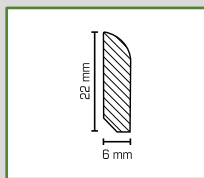

0622 Vorsatzleiste
Abachi lackiert
6 x 22 x 2000 mm

Farbe	Art. Nr.	VE/St.
Weiß	622 31	50