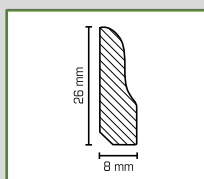

0826 Vorsatzleiste
Abachi lackiert
Profiliert
8 x 26 x 2000 mm

Farbe	Art. Nr.	VE/St.
Weiß	826 31	50