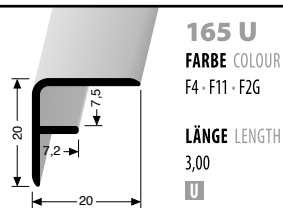

U-ABSCHLUSSPROFIL
U BORDER PROFILE

L-ABSCHLUSSPROFIL
L BORDER PROFILE

FÜR BIS ZU 7,5 | 8,0 mm BELÄGE · FOR UP TO 7,5 | 8,0 mm COVERINGS

KOMBI INNEN- UND AUSSENECKE
INTERIOR/EXTERIOR CORNER

ABSCHLUSSPROFIL
BORDER PROFILE

FÜR 6,5 BIS ZU 9,5 mm BELÄGE · FOR 6,5 UP TO 9,5 mm COVERINGS

2-TEILIGER CLIP-VERBINDER
2-PART CLIP CONNECTOR

2-TEILIGE CLIP-INNENECKE
2-PART CLIP INTERIOR CORNER

WAND- UND TAPETENPROFILE

FÜR 2 mm BELÄGE · FOR 2 mm COVERINGS