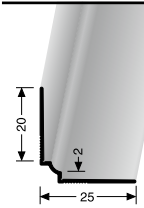

FÜR 6,5 BIS ZU 9,5 mm BELÄGE · FOR 6,5 UP TO 9,5 mm COVERINGS

2-TEILIGER CLIP-VERBINDER
2-PART CLIP CONNECTOR

2-TEILIGE CLIP-INNENECKE
2-PART CLIP INTERIOR CORNER

WAND- UND TAPETENPROFILE

FÜR 2 mm BELÄGE · FOR 2 mm COVERINGS

AUSSENECKE
EXTERIOR CORNER

150
FARBE COLOUR
F4 · F5 · F2G
F15 · F16
LÄNGE LENGTH
2,70
U G

AUSSENECKE
EXTERIOR CORNER

155
FARBE COLOUR
F4 · F5 · F2G
F15 · F16
LÄNGE LENGTH
2,70
U G

INNENECKE
INTERIOR CORNER

160
FARBE COLOUR
F4 · F5 · F2G
F15 · F16
LÄNGE LENGTH
2,70
U G

VERBINDER
CONNECTOR

170
FARBE COLOUR
F4 · F5 · F2G
F15 · F16
LÄNGE LENGTH
2,70
U G

ABSCHLUSSPROFIL
BORDER PROFILE

299
FARBE COLOUR
F4 · F5 · F2
F15 · F16
LÄNGE LENGTH
2,50
U G