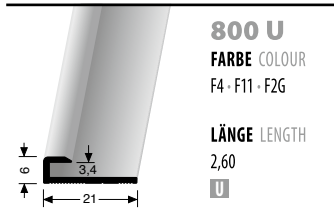

Made by
KÜBERIT[®]

VORHER · BEFORE

© Kübert®

NACHHER · AFTER

© Kübert®

DESIGN-WANDPROFILE AUS ALUMINIUM

FÜR 3 BIS ZU 5 MM BELÄGE · FOR 3 – 5 MM COVERINGS

ABSCHLUSSPROFIL
BORDER PROFILE