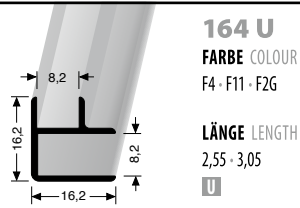

VORHER · BEFORE

© Küberit®

NACHHER · AFTER

© Küberit®

DESIGN-WANDPROFILE

FÜR BIS ZU 8,2 mm BELÄGE · FOR UP TO 8,2 mm COVERINGS

H-VERBINDER
H CONNECTOR

KOMBI INNEN- UND AUSSENECKE
INTERIOR/EXTERIOR CORNER

FÜR 6,5 BIS ZU 9,5 mm BELÄGE · FOR 6,5 UP TO 9,5 mm COVERINGS

2-TEILIGER CLIP-VERBINDER
2-PART CLIP CONNECTOR

2-TEILIGE CLIP-INNENECKE
2-PART CLIP INTERIOR CORNER

WAND- UND TAPETENPROFILE

FÜR 2 mm BELÄGE · FOR 2 mm COVERINGS