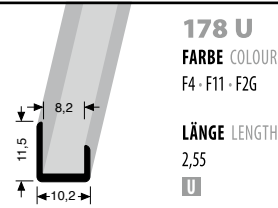

VORHER · BEFORE

© Küberit®

NACHHER · AFTER

© Küberit®

DESIGN-WANDPROFILE

FÜR BIS ZU 8,2 mm BELÄGE · FOR UP TO 8,2 mm COVERINGS

H-VERBINDER
H CONNECTOR

KOMBI INNEN- UND AUSSENECKE
INTERIOR/EXTERIOR CORNER

U-ABSCHLUSSPROFIL
U BORDER PROFILE

L-ABSCHLUSSPROFIL
L BORDER PROFILE

FÜR BIS ZU 7,5 | 8,0 mm BELÄGE · FOR UP TO 7,5 | 8,0 mm COVERINGS

KOMBI INNEN- UND AUSSENECKE
INTERIOR/EXTERIOR CORNER

ABSCHLUSSPROFIL
BORDER PROFILE