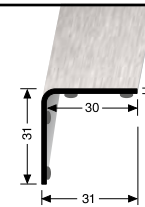

AUSSENWINKEL
EXTERIOR ANGLE

143
FARBE COLOUR
F8G

LÄNGE LENGTH
1,25 · 1,50 · 2,50**
SK U | SK-K | U-K

* F15 nur in 2,50 m erhältlich! - F15 only available in 2.50 m!
** Krone auf Anfrage lieferbar! - Crown available on request!

Selbstklebende Ausführung dient nur als Montagehilfe!
Adhesive serves only as an assembling aid!