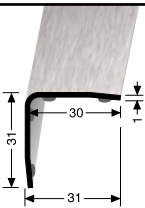

274 U
FARBE COLOUR
F8G

LÄNGE LENGTH
2,50
U

AUSSENWINKEL, 3-fach gekantet
EXTERIOR ANGLE, 3-side edged

276 U
FARBE COLOUR
F8G

LÄNGE LENGTH
2,50
U

AUSSENWINKEL, 3-fach gekantet
EXTERIOR ANGLE, 3-side edged

172
FARBE COLOUR
F8G

LÄNGE LENGTH
1,25 · 1,50 · 2,50**
SK U | SK-K | U-K

AUSSENWINKEL, 3-fach gekantet
EXTERIOR ANGLE, 3-side edged

174
FARBE COLOUR
F8G

LÄNGE LENGTH
1,25 · 1,50 · 2,50**
SK U | SK-K | U-K

AUSSENWINKEL
EXTERIOR ANGLE