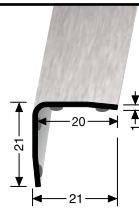

274 U
FARBE COLOUR
F8G

LÄNGE LENGTH
2,50
U

AUSSENWINKEL, 3-fach gekantet
EXTERIOR ANGLE, 3-side edged

276 U
FARBE COLOUR
F8G

LÄNGE LENGTH
2,50
U

AUSSENWINKEL, 3-fach gekantet
EXTERIOR ANGLE, 3-side edged

172
FARBE COLOUR
F8G