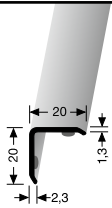

ABSCHLUSSPROFIL
BORDER PROFILE

355
FARBE COLOUR
F4 · F5 · F2
F15 · F16
LÄNGE LENGTH
2,50

Lieferzeit ca. 5-10 Arbeitstage

Video

kueberit.com/qr/wand

ECKSCHUTZWINKEL

AUSSENWINKEL
EXTERIOR ANGLE

271
FARBE COLOUR
F0 · F4 · F2G · F15*