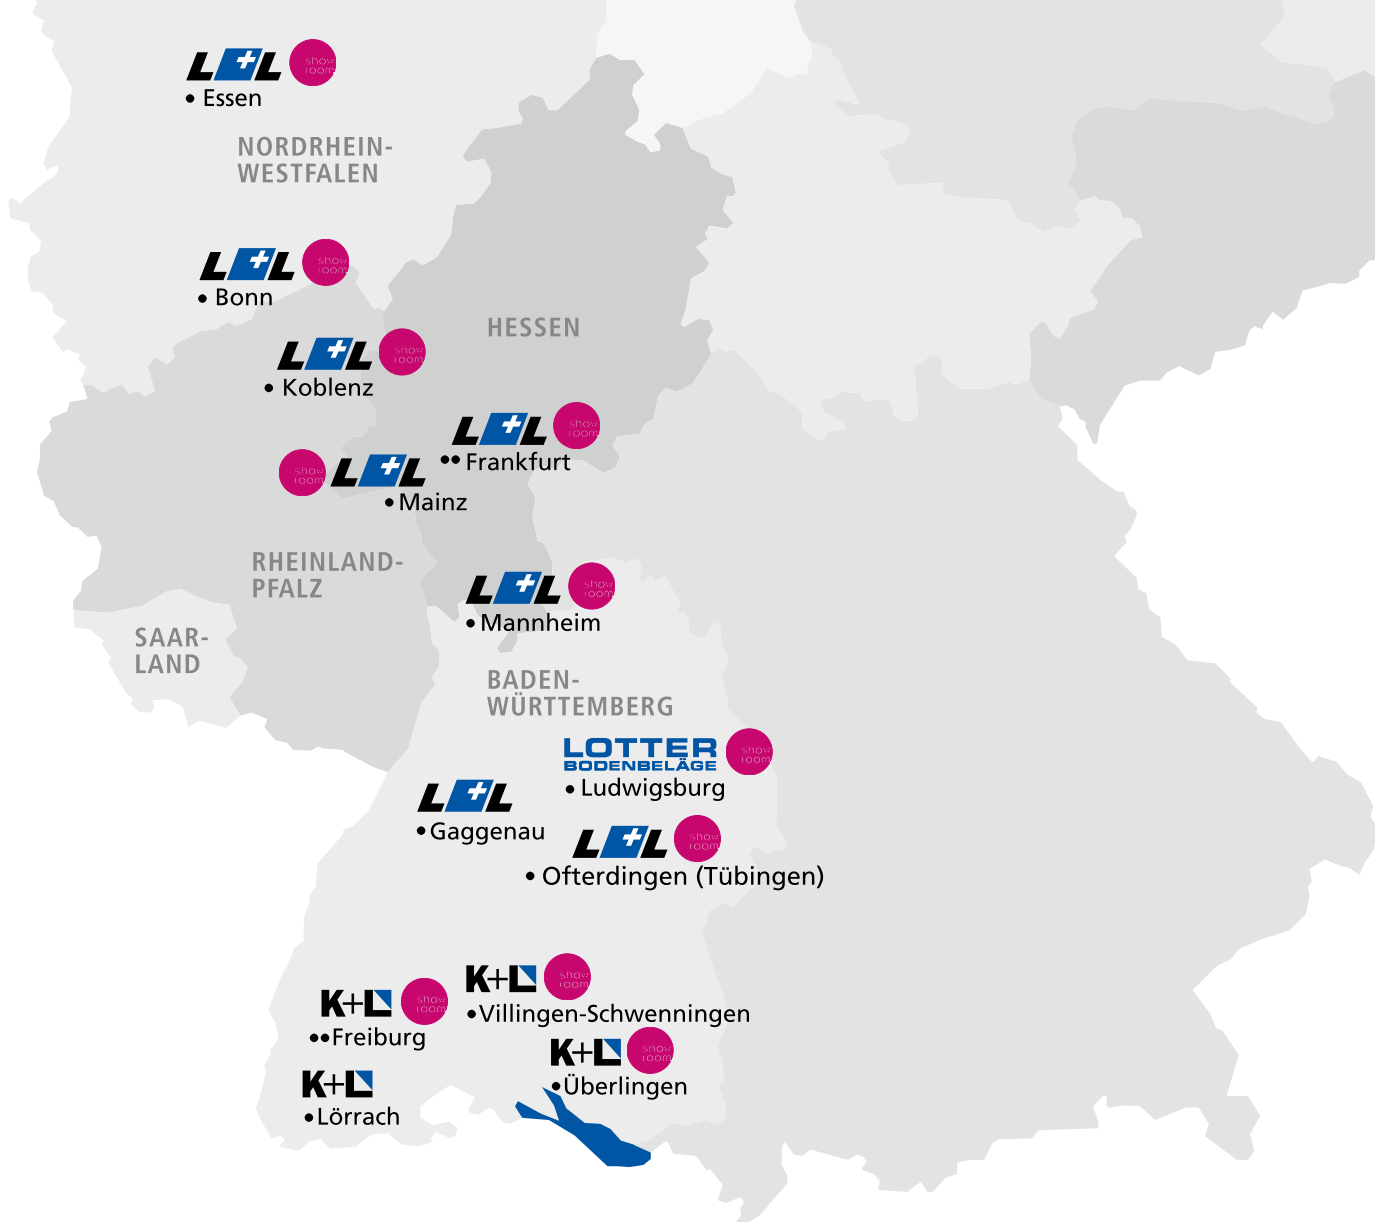

Stand 04/2024

SPRECHEN SIE MIT UNS. WIR BERATEN SIE GERN.

LOTTER + LIEBHERR GmbH | www.lotter-liebherr.de | mail@lotter-liebherr.de

Stammhaus Gaggenau
Ferdinand-Rahner-Str. 5
76571 Gaggenau
Tel. 07225 98 28-0
Fax 07225 98 28-50

Filiale Mainz
Im Gewerbegebiet 5
55120 Mainz
Tel. 06131 6 1799-0
Fax 06131 6 1799-29

Filiale Tübingen
Hafnerstr. 59
72131 Offterdingen (Tübingen)
Tel. 07473 95 32-0
Fax 07473 95 32-29

Filiale Mannheim
Mundenheimer Str. 51
68219 Mannheim
Tel. 0621 86 08 55-0
Fax 0621 86 08 55-25

Filiale Koblenz
Kärlicher Straße 5 b
56575 Weißenthurm
Tel. 02637 944 79-0
Fax 02637 944 79-79

Filiale Frankfurt
Heinrich-Lanz-Allee 34
60437 Frankfurt
Tel. 069 2 40 08 58-0
Fax 069 2 40 08 58-28

CASA NOVA Showroom
August-Schanz-Str. 27 b
60433 Frankfurt
Tel. 069 2 40 08 58-18
Fax 069 2 40 08 58-28

Filiale Bonn
Pfaffenweg 25
53227 Bonn-Beuel
Tel. 0228 9 75 89-0
Fax 0228 9 75 89-10

Filiale Essen
Westendstraße 12E
45143 Essen
Tel. 0201 27 89 79-0
Fax 0201 27 89 79-69

KETTERER + LIEBHERR GmbH | www.ketterer-liebherr.de | bodenbelaege@ketterer-liebherr.de

Stammhaus Freiburg
Gündlinger Str. 20
79111 Freiburg
Tel. 0761 4 78 14-0
Fax 0761 4 78 14-90

CASA NOVA Showroom
Basler Str. 109
79115 Freiburg
Tel. 0761 4 78 14-13
Fax 0761 4 78 14-92

Filiale Lörrach
Im Entenbad 19
79541 Lörrach-Hauingen
Tel. 07621 95 98-0
Fax 07621 95 98-19

Filiale Schwenningen
Heinkelstr. 12
78056 Schwenningen
Tel. 07720 94 02-0
Fax 07720 94 02-29

Filiale Überlingen
Zum Degenhardt 15
88662 Überlingen
Tel. 07551 3 08 58-0
Fax 07551 3 08 58-28

Gebr. LOTTER KG | www.lotter.de | bodenbelaege@lotter.de

Waldäcker 15
71631 Ludwigsburg
Tel. 07141 406-336
Fax 07141 406-670

KETTERER+LIEBHERR

**LOTTER
BODENBELÄGE**

LOTTER + LIEBHERR