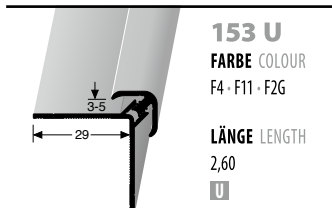

ABSCHLUSSPROFIL
BORDER PROFILE

PLATTENSTOSS-SCHIENE
PANEL JOINT RAIL

2-TEILIGER CLIP-VERBINDER
2-PART CLIP CONNECTOR

2-TEILIGE CLIP-AUSSENECKE
2-PART CLIP EXTERIOR CORNER

2-TEILIGE CLIP-INNENECKE
2-PART CLIP INTERIOR CORNER