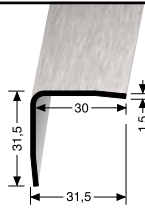

INNENWINKEL
INTERIOR ANGLE

283
FARBE COLOUR
F0 · F4 · F2G

LÄNGE LENGTH
2,50 · 5,00
SK U

AUSSENWINKEL, 3-fach gekantet
EXTERIOR ANGLE, 3-side edged

272 U
FARBE COLOUR
F8G

LÄNGE LENGTH
2,50
U

AUSSENWINKEL, 3-fach gekantet
EXTERIOR ANGLE, 3-side edged