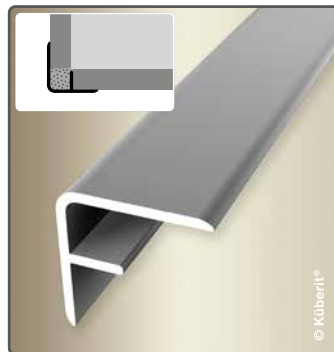

U-ABSCHLUSSPROFIL
U BORDER PROFILE

L-ABSCHLUSSPROFIL
L BORDER PROFILE

FÜR BIS ZU 7,5 | 8,0 mm BELÄGE · FOR UP TO 7,5 | 8,0 mm COVERINGS

KOMBI INNEN- UND AUSSENECKE
INTERIOR/EXTERIOR CORNER

ABSCHLUSSPROFIL
BORDER PROFILE

FÜR 6,5 BIS ZU 9,5 mm BELÄGE · FOR 6,5 UP TO 9,5 mm COVERINGS

2-TEILIGER CLIP-VERBINDER
2-PART CLIP CONNECTOR

2-TEILIGE CLIP-INNENECKE
2-PART CLIP INTERIOR CORNER

WAND- UND TAPETENPROFILE

FÜR 2 mm BELÄGE · FOR 2 mm COVERINGS