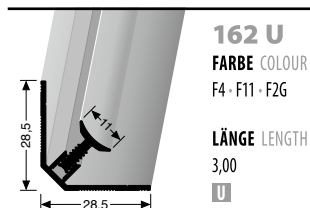

U-ABSCHLUSSPROFIL
U BORDER PROFILE

L-ABSCHLUSSPROFIL
L BORDER PROFILE

FÜR BIS ZU 7,5 | 8,0 mm BELÄGE · FOR UP TO 7,5 | 8,0 mm COVERINGS

KOMBI INNEN- UND AUSSENECKE
INTERIOR/EXTERIOR CORNER

ABSCHLUSSPROFIL
BORDER PROFILE

FÜR 6,5 BIS ZU 9,5 mm BELÄGE · FOR 6,5 UP TO 9,5 mm COVERINGS

2-TEILIGER CLIP-VERBINDER
2-PART CLIP CONNECTOR

2-TEILIGE CLIP-INNENECKE
2-PART CLIP INTERIOR CORNER

WAND- UND TAPETENPROFILE

FÜR 2 mm BELÄGE · FOR 2 mm COVERINGS