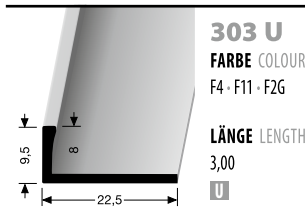

U-ABSCHLUSSPROFIL
U BORDER PROFILE

L-ABSCHLUSSPROFIL
L BORDER PROFILE

FÜR BIS ZU 7,5 | 8,0 mm BELÄGE · FOR UP TO 7,5 | 8,0 mm COVERINGS

KOMBI INNEN- UND AUSSENECKE
INTERIOR/EXTERIOR CORNER

ABSCHLUSSPROFIL
BORDER PROFILE

FÜR 6,5 BIS ZU 9,5 mm BELÄGE · FOR 6,5 UP TO 9,5 mm COVERINGS

2-TEILIGER CLIP-VERBINDER
2-PART CLIP CONNECTOR

2-TEILIGE CLIP-INNENECKE
2-PART CLIP INTERIOR CORNER

WAND- UND TAPETENPROFILE

FÜR 2 mm BELÄGE · FOR 2 mm COVERINGS