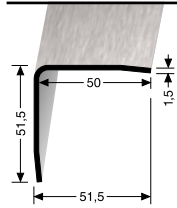

AUSSENWINKEL, 3-fach gekantet
EXTERIOR ANGLE, 3-side edged

276 U
FARBE COLOUR
F8G

LÄNGE LENGTH
2,50
U