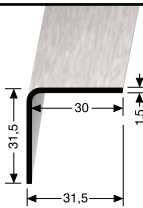

AUSSENWINKEL
EXTERIOR ANGLE

543 U
FARBE COLOUR
F8G

LÄNGE LENGTH
2,50
U