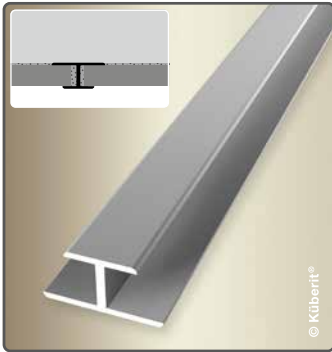

VORHER · BEFORE

© Küberit®

NACHHER · AFTER

© Küberit®

DESIGN-WANDPROFILE

FÜR BIS ZU 8,2 mm BELÄGE · FOR UP TO 8,2 mm COVERINGS

H-VERBINDER
H CONNECTOR

KOMBI INNEN- UND AUSSENECKE
INTERIOR/EXTERIOR CORNER

U-ABSCHLUSSPROFIL
U BORDER PROFILE

L-ABSCHLUSSPROFIL
L BORDER PROFILE

FÜR BIS ZU 7,5 | 8,0 mm BELÄGE · FOR UP TO 7,5 | 8,0 mm COVERINGS

KOMBI INNEN- UND AUSSENECKE
INTERIOR/EXTERIOR CORNER

ABSCHLUSSPROFIL
BORDER PROFILE

FÜR 6,5 BIS ZU 9,5 mm BELÄGE · FOR 6,5 UP TO 9,5 mm COVERINGS

2-TEILIGER CLIP-VERBINDER
2-PART CLIP CONNECTOR

2-TEILIGE CLIP-INNENECKE
2-PART CLIP INTERIOR CORNER

WAND- UND TAPETENPROFILE

FÜR 2 mm BELÄGE · FOR 2 mm COVERINGS