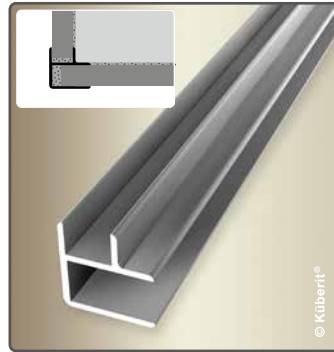

VORHER · BEFORE

© Küberit®

NACHHER · AFTER

© Küberit®

DESIGN-WANDPROFILE

FÜR BIS ZU 8,2 mm BELÄGE · FOR UP TO 8,2 mm COVERINGS

H-VERBINDER
H CONNECTOR

KOMBI INNEN- UND AUSSENECKE
INTERIOR/EXTERIOR CORNER

U-ABSCHLUSSPROFIL
U BORDER PROFILE

L-ABSCHLUSSPROFIL
L BORDER PROFILE

FÜR BIS ZU 7,5 | 8,0 mm BELÄGE · FOR UP TO 7,5 | 8,0 mm COVERINGS

KOMBI INNEN- UND AUSSENECKE
INTERIOR/EXTERIOR CORNER

ABSCHLUSSPROFIL
BORDER PROFILE

FÜR 6,5 BIS ZU 9,5 mm BELÄGE · FOR 6,5 UP TO 9,5 mm COVERINGS

2-TEILIGER CLIP-VERBINDER
2-PART CLIP CONNECTOR

2-TEILIGE CLIP-INNENECKE
2-PART CLIP INTERIOR CORNER

WAND- UND TAPETENPROFILE

FÜR 2 mm BELÄGE · FOR 2 mm COVERINGS