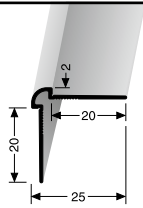

WAND- UND TAPETENPROFILE

FÜR 2 mm BELÄGE · FOR 2 mm COVERINGS

AUSSENECKE
EXTERIOR CORNER

150
FARBE COLOUR
F4 · F5 · F2G
F15 · F16
LÄNGE LENGTH
2,70
U G