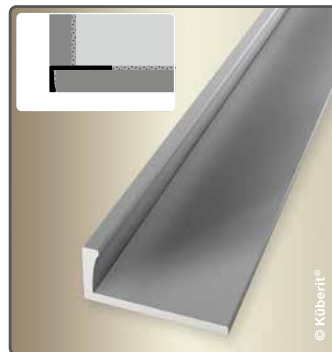

U-ABSCHLUSSPROFIL
U BORDER PROFILE

L-ABSCHLUSSPROFIL
L BORDER PROFILE

FÜR BIS ZU 7,5 | 8,0 mm BELÄGE · FOR UP TO 7,5 | 8,0 mm COVERINGS

KOMBI INNEN- UND AUSSENECKE
INTERIOR/EXTERIOR CORNER

ABSCHLUSSPROFIL
BORDER PROFILE

FÜR 6,5 BIS ZU 9,5 mm BELÄGE · FOR 6,5 UP TO 9,5 mm COVERINGS

2-TEILIGER CLIP-VERBINDER
2-PART CLIP CONNECTOR

2-TEILIGE CLIP-INNENECKE
2-PART CLIP INTERIOR CORNER

WAND- UND TAPETENPROFILE

FÜR 2 mm BELÄGE · FOR 2 mm COVERINGS