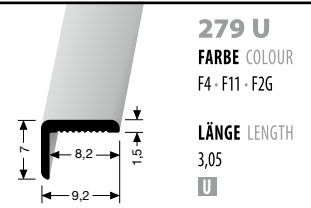

L-ABSCHLUSSPROFIL
L BORDER PROFILE