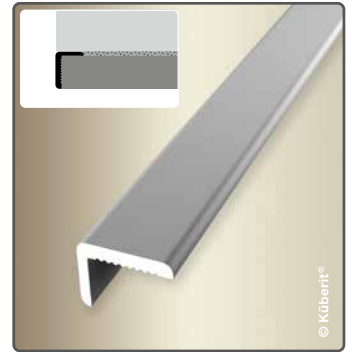

L-ABSCHLUSSPROFIL
L BORDER PROFILE