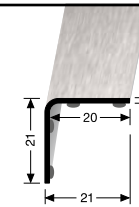

542 U
FARBE COLOUR
F8G

LÄNGE LENGTH
2,50
U

AUSSENWINKEL
EXTERIOR ANGLE

543 U
FARBE COLOUR
F8G

LÄNGE LENGTH
2,50
U

AUSSENWINKEL
EXTERIOR ANGLE

142
FARBE COLOUR
F8G

LÄNGE LENGTH
1,25 · 1,50 · 2,50**
SK U | SK-K | U-K