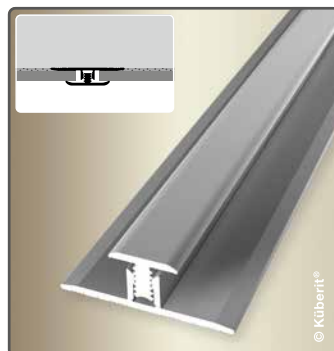

U-ABSCHLUSSPROFIL
U BORDER PROFILE

L-ABSCHLUSSPROFIL
L BORDER PROFILE

FÜR BIS ZU 7,5 | 8,0 mm BELÄGE · FOR UP TO 7,5 | 8,0 mm COVERINGS

KOMBI INNEN- UND AUSSENECKE
INTERIOR/EXTERIOR CORNER

ABSCHLUSSPROFIL
BORDER PROFILE

FÜR 6,5 BIS ZU 9,5 mm BELÄGE · FOR 6,5 UP TO 9,5 mm COVERINGS

2-TEILIGER CLIP-VERBINDER
2-PART CLIP CONNECTOR

2-TEILIGE CLIP-INNENECKE
2-PART CLIP INTERIOR CORNER

WAND- UND TAPETENPROFILE

FÜR 2 mm BELÄGE · FOR 2 mm COVERINGS