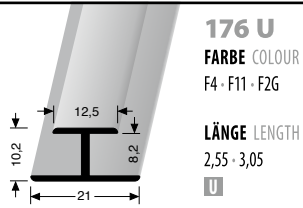

VORHER · BEFORE

© Küberit®

NACHHER · AFTER

© Küberit®

DESIGN-WANDPROFILE

FÜR BIS ZU 8,2 mm BELÄGE · FOR UP TO 8,2 mm COVERINGS

H-VERBINDER
H CONNECTOR

KOMBI INNEN- UND AUSSENECKE
INTERIOR/EXTERIOR CORNER

U-ABSCHLUSSPROFIL
U BORDER PROFILE

L-ABSCHLUSSPROFIL
L BORDER PROFILE

FÜR BIS ZU 7,5 | 8,0 mm BELÄGE · FOR UP TO 7,5 | 8,0 mm COVERINGS

KOMBI INNEN- UND AUSSENECKE
INTERIOR/EXTERIOR CORNER

ABSCHLUSSPROFIL
BORDER PROFILE

FÜR 6,5 BIS ZU 9,5 mm BELÄGE · FOR 6,5 UP TO 9,5 mm COVERINGS

2-TEILIGER CLIP-VERBINDER
2-PART CLIP CONNECTOR

2-TEILIGE CLIP-INNENECKE
2-PART CLIP INTERIOR CORNER

WAND- UND TAPETENPROFILE

FÜR 2 mm BELÄGE · FOR 2 mm COVERINGS