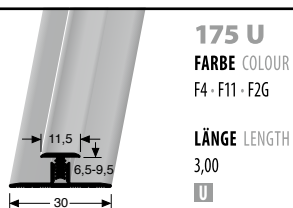

U-ABSCHLUSSPROFIL
U BORDER PROFILE

L-ABSCHLUSSPROFIL
L BORDER PROFILE

FÜR BIS ZU 7,5 | 8,0 mm BELÄGE · FOR UP TO 7,5 | 8,0 mm COVERINGS

KOMBI INNEN- UND AUSSENECKE
INTERIOR/EXTERIOR CORNER

ABSCHLUSSPROFIL
BORDER PROFILE

FÜR 6,5 BIS ZU 9,5 mm BELÄGE · FOR 6,5 UP TO 9,5 mm COVERINGS

2-TEILIGER CLIP-VERBINDER
2-PART CLIP CONNECTOR

2-TEILIGE CLIP-INNENECKE
2-PART CLIP INTERIOR CORNER

WAND- UND TAPETENPROFILE

FÜR 2 mm BELÄGE · FOR 2 mm COVERINGS