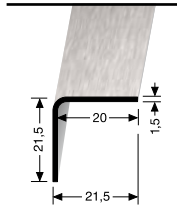

LÄNGE LENGTH
1,25 · 1,50 · 2,50**
SK U | SK-K | U-K

AUSSENWINKEL, 3-fach gekantet
EXTERIOR ANGLE, 3-side edged

174
FARBE COLOUR
F8G

LÄNGE LENGTH
1,25 · 1,50 · 2,50**
SK U | SK-K | U-K

AUSSENWINKEL
EXTERIOR ANGLE