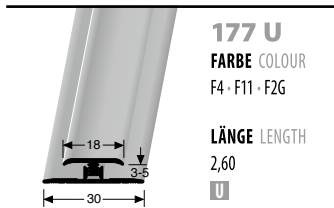

2-TEILIGER CLIP-VERBINDER
2-PART CLIP CONNECTOR