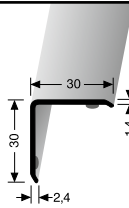

AUSSENWINKEL
EXTERIOR ANGLE

273
FARBE COLOUR
F0 · F4 · F2G · F15*

LÄNGE LENGTH
2,50 · 5,00
SK U