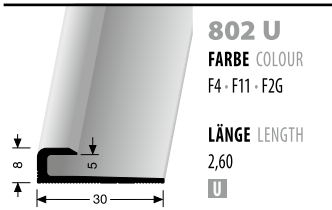

ABSCHLUSSPROFIL
BORDER PROFILE