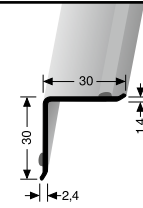

INNENWINKEL
INTERIOR ANGLE

283
FARBE COLOUR
F0 · F4 · F2G

LÄNGE LENGTH
2,50 · 5,00
SK U