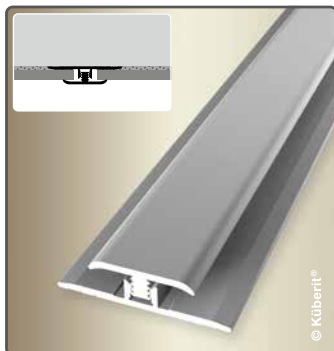

CASANOVA[®]
Faszination Bodenbeläge

METALLPROFILE FÜR DIE WAND

Neu!

Bad- und Wandrenovierung leicht gemacht:
Design-Wandprofile für Aluminium-Verbundsysteme, Vinyl- und HPL-Platten

LOTTER 
LIEBHERR
Qualitätsprodukte

Made by
KÜBERIT[®]

VORHER · BEFORE

© Kübert®

NACHHER · AFTER

© Kübert®

DESIGN-WANDPROFILE AUS ALUMINIUM

FÜR 3 BIS ZU 5 MM BELÄGE · FOR 3 – 5 MM COVERINGS

ABSCHLUSSPROFIL
BORDER PROFILE

ABSCHLUSSPROFIL
BORDER PROFILE

PLATTENSTOSS-SCHIENE
PANEL JOINT RAIL

2-TEILIGER CLIP-VERBINDER
2-PART CLIP CONNECTOR

2-TEILIGE CLIP-AUSSENECKE
2-PART CLIP EXTERIOR CORNER

2-TEILIGE CLIP-INNENECKE
2-PART CLIP INTERIOR CORNER