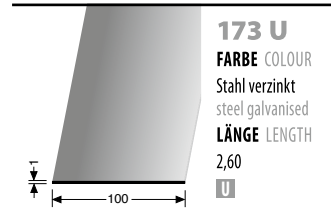

PLATTENSTOSS-SCHIENE
PANEL JOINT RAIL