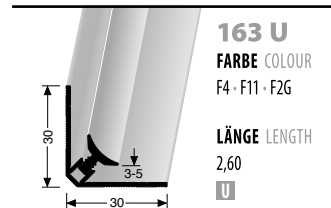

ABSCHLUSSPROFIL
BORDER PROFILE

PLATTENSTOSS-SCHIENE
PANEL JOINT RAIL

2-TEILIGER CLIP-VERBINDER
2-PART CLIP CONNECTOR

2-TEILIGE CLIP-AUSSENECKE
2-PART CLIP EXTERIOR CORNER

2-TEILIGE CLIP-INNENECKE
2-PART CLIP INTERIOR CORNER