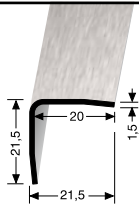

AUSSENWINKEL, 3-fach gekantet
EXTERIOR ANGLE, 3-side edged

272 U
FARBE COLOUR
F8G

LÄNGE LENGTH
2,50
U