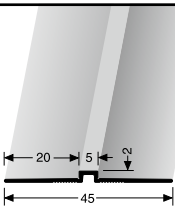

VERBINDER
CONNECTOR

170
FARBE COLOUR
F4 · F5 · F2G
F15 · F16
LÄNGE LENGTH
2,70
U G