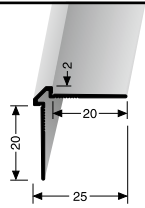

AUSSENECKE
EXTERIOR CORNER

155
FARBE COLOUR
F4 · F5 · F2G
F15 · F16
LÄNGE LENGTH
2,70
U G