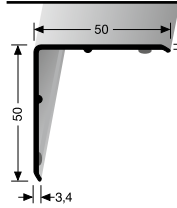

LÄNGE LENGTH
2,50 · 5,00
SK U

AUSSENWINKEL
EXTERIOR ANGLE

273
FARBE COLOUR
F0 · F4 · F2G · F15*

LÄNGE LENGTH
2,50 · 5,00
SK U

AUSSENWINKEL
EXTERIOR ANGLE

275
FARBE COLOUR
F0 · F4 · F2G

LÄNGE LENGTH
2,50 · 5,00
SK U