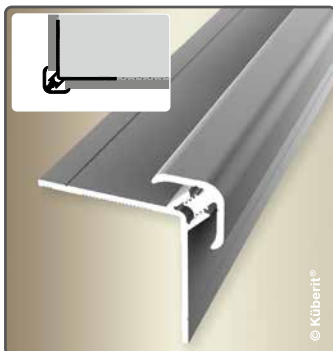

ABSCHLUSSPROFIL
BORDER PROFILE

PLATTENSTOSS-SCHIENE
PANEL JOINT RAIL

2-TEILIGER CLIP-VERBINDER
2-PART CLIP CONNECTOR

2-TEILIGE CLIP-AUSSENECKE
2-PART CLIP EXTERIOR CORNER

2-TEILIGE CLIP-INNENECKE
2-PART CLIP INTERIOR CORNER

Badsanierung mit Küberit Design-Wandprofile

Für die Badrenovierung z.B. mit HPL-Schichtstoffplatten oder für Aluminium-Verbundsysteme haben wir ein Design-Wandprofilesortiment entwickelt, das die Montage der Platten und die Arbeiten an den Stößen und Kanten wesentlich erleichtert. Das Ergebnis sind fugenlose, pflegeleichte Oberflächen, die die Hygiene verbessern sowie die Schmutz- und Schimmelbildung verhindern. Die bewährte Profiltechnik von Küberit wird vom Boden auf die Wand fortgeführt.