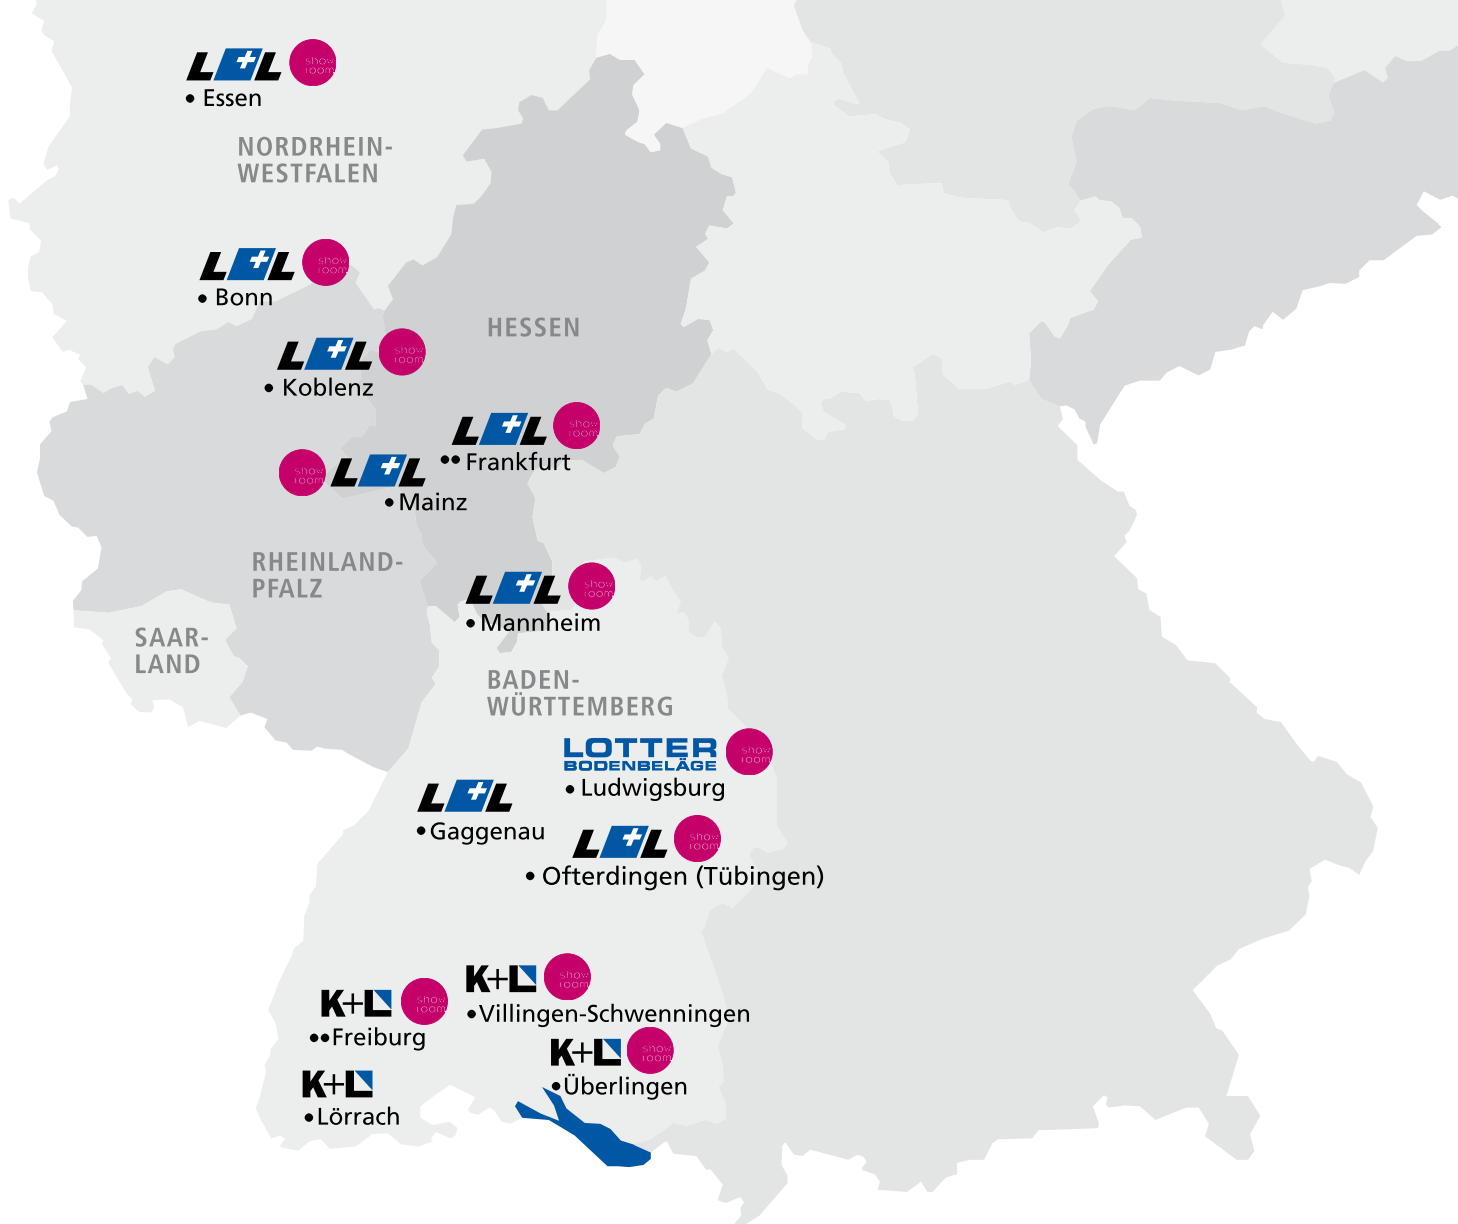

SPRECHEN SIE MIT UNS. WIR BERATEN SIE GERN.

LOTTER + LIEBHERR GmbH | www.lotter-liebherr.de | mail@lotter-liebherr.de

Stammhaus Gaggenau
Ferdinand-Rahner-Str. 5
76571 Gaggenau
Tel. 07225 98 28-0
Fax 07225 98 28-50

Filiale Mainz
Im Gewerbegebiet 5
55120 Mainz
Tel. 06131 6 1799-0
Fax 06131 6 1799-29

Filiale Tübingen
Hafnerstr. 59
72131 Ofterdingen (Tübingen)
Tel. 07473 95 32-0
Fax 07473 95 32-29

Filiale Mannheim
Mundenheimer Str. 51
68219 Mannheim
Tel. 0621 86 08 55-0
Fax 0621 86 08 55-25

Filiale Koblenz
Kärlicher Straße 5 b
56575 Weißenthurm
Tel. 02637 944 79-0
Fax 02637 944 79-79

Filiale Frankfurt
Heinrich-Lanz-Allee 34
60437 Frankfurt
Tel. 069 2 40 08 58-0
Fax 069 2 40 08 58-28

CASA NOVA Showroom
August-Schanz-Str. 27 b
60433 Frankfurt
Tel. 069 2 40 08 58-18
Fax 069 2 40 08 58-28

Filiale Bonn
Pfaffenweg 25
53227 Bonn-Beuel
Tel. 0228 9 75 89-0
Fax 0228 9 75 89-10

Filiale Essen
Westendstraße 12E
45143 Essen
Tel. 0201 27 89 79-0
Fax 0201 27 89 79-69

KETTERER + LIEBHERR GmbH | www.ketterer-liebherr.de | bodenbelaege@ketterer-liebherr.de

Stammhaus Freiburg
Gündlinger Str. 20
79111 Freiburg
Tel. 0761 4 78 14-0
Fax 0761 4 78 14-90

CASA NOVA Showroom
Basler Str. 109
79115 Freiburg
Tel. 0761 4 78 14-13
Fax 0761 4 78 14-92

Filiale Lörrach
Im Entenbad 19
79541 Lörrach-Hauingen
Tel. 07621 95 98-0
Fax 07621 95 98-19

Filiale Schwenningen
Heinkelstr. 12
78056 Schwenningen
Tel. 07720 94 02-0
Fax 07720 94 02-29

Filiale Überlingen
Zum Degenhardt 15
88662 Überlingen
Tel. 07551 3 08 58-0
Fax 07551 3 08 58-28

Gebr. LOTTER KG | www.lotter.de | bodenbelaege@lotter.de

Waldäcker 15
71631 Ludwigsburg
Tel. 07141 406-336
Fax 07141 406-670

KETTERER+LIEBHERR

**LOTTER
BODENBELÄGE**

LOTTER + LIEBHERR