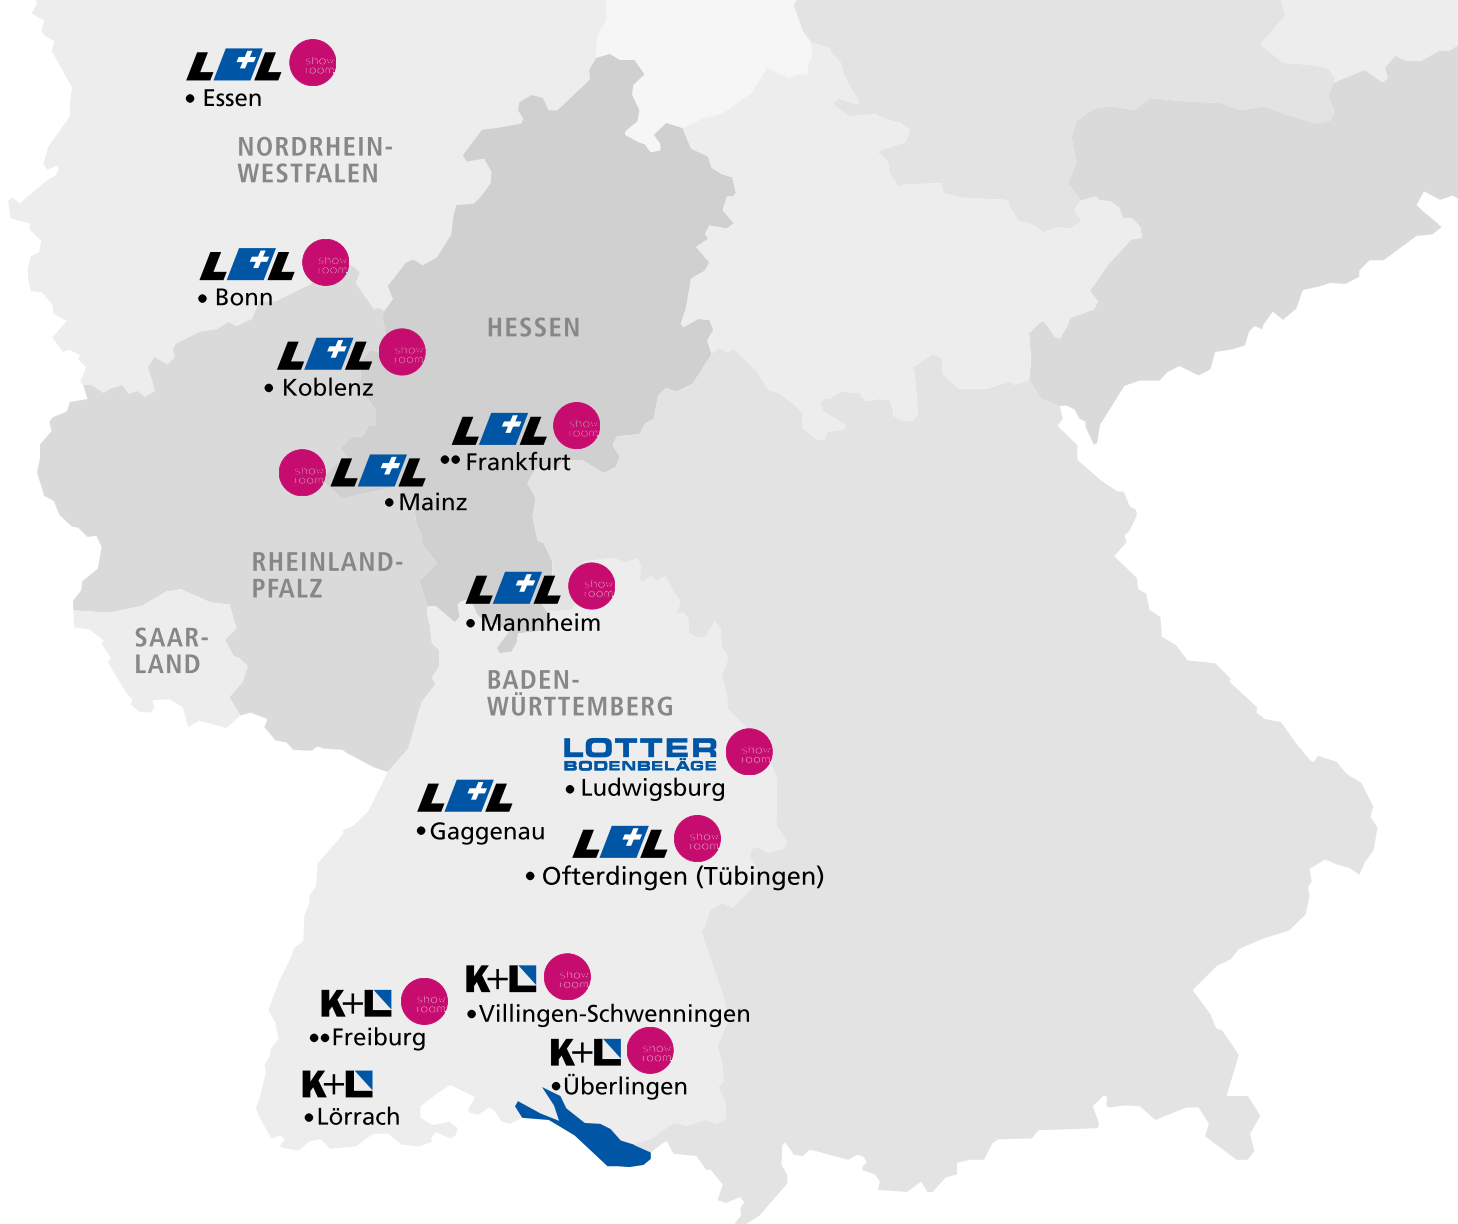

SPRECHEN SIE MIT UNS. WIR BERATEN SIE GERN.

LOTTER + LIEBHERR GmbH | www.lotter-liebherr.de | mail@lotter-liebherr.de

Stammhaus Gaggenau
Ferdinand-Rahner-Str. 5
76571 Gaggenau
Tel. 07225 9828-0
Fax 07225 9828-50

Filiale Mainz
Im Gewerbegebiet 5
55120 Mainz
Tel. 06131 61799-0
Fax 06131 61799-29

Filiale Tübingen
Hafnerstr. 59
72131 Offterdingen (Tübingen)
Tel. 07473 9532-0
Fax 07473 9532-29

Filiale Mannheim
Mundenheimer Str. 51
68219 Mannheim
Tel. 0621 860855-0
Fax 0621 860855-25

Filiale Koblenz
Kärlicher Straße 5 b
56575 Weißenthurm
Tel. 02637 944 79-0
Fax 02637 944 79-79

Filiale Frankfurt
Heinrich-Lanz-Allee 34
60437 Frankfurt
Tel. 069 2 400858-0
Fax 069 2 400858-28

CASA NOVA Showroom
August-Schanz-Str. 27 b
60433 Frankfurt
Tel. 069 2 400858-18
Fax 069 2 400858-28

Filiale Bonn
Pfaffenweg 25
53227 Bonn-Beuel
Tel. 0228 9 7589-0
Fax 0228 9 7589-10

Filiale Essen
Westendstraße 12E
45143 Essen
Tel. 0201 278979-0
Fax 0201 278979-69

KETTERER + LIEBHERR GmbH | www.ketterer-liebherr.de | bodenbelaege@ketterer-liebherr.de

Stammhaus Freiburg
Gündlinger Str. 20
79111 Freiburg
Tel. 0761 4 7814-0
Fax 0761 4 7814-90

CASA NOVA Showroom
Basler Str. 109
79115 Freiburg
Tel. 0761 4 7814-13
Fax 0761 4 7814-92

Filiale Lörrach
Im Entenbad 19
79541 Lörrach-Hauingen
Tel. 07621 9598-0
Fax 07621 9598-19

Filiale Schwenningen
Heinkelstr. 12
78056 Schwenningen
Tel. 07720 94 02-0
Fax 07720 94 02-29

Filiale Überlingen
Zum Degenhardt 15
88662 Überlingen
Tel. 07551 30858-0
Fax 07551 30858-28

Gebr. LOTTER KG | www.lotter.de | bodenbelaege@lotter.de

Waldäcker 15
71631 Ludwigsburg
Tel. 07141 406-336
Fax 07141 406-670

KETTERER+LIEBHERR

**LOTTER
BODENBELÄGE**

LOTTER + LIEBHERR