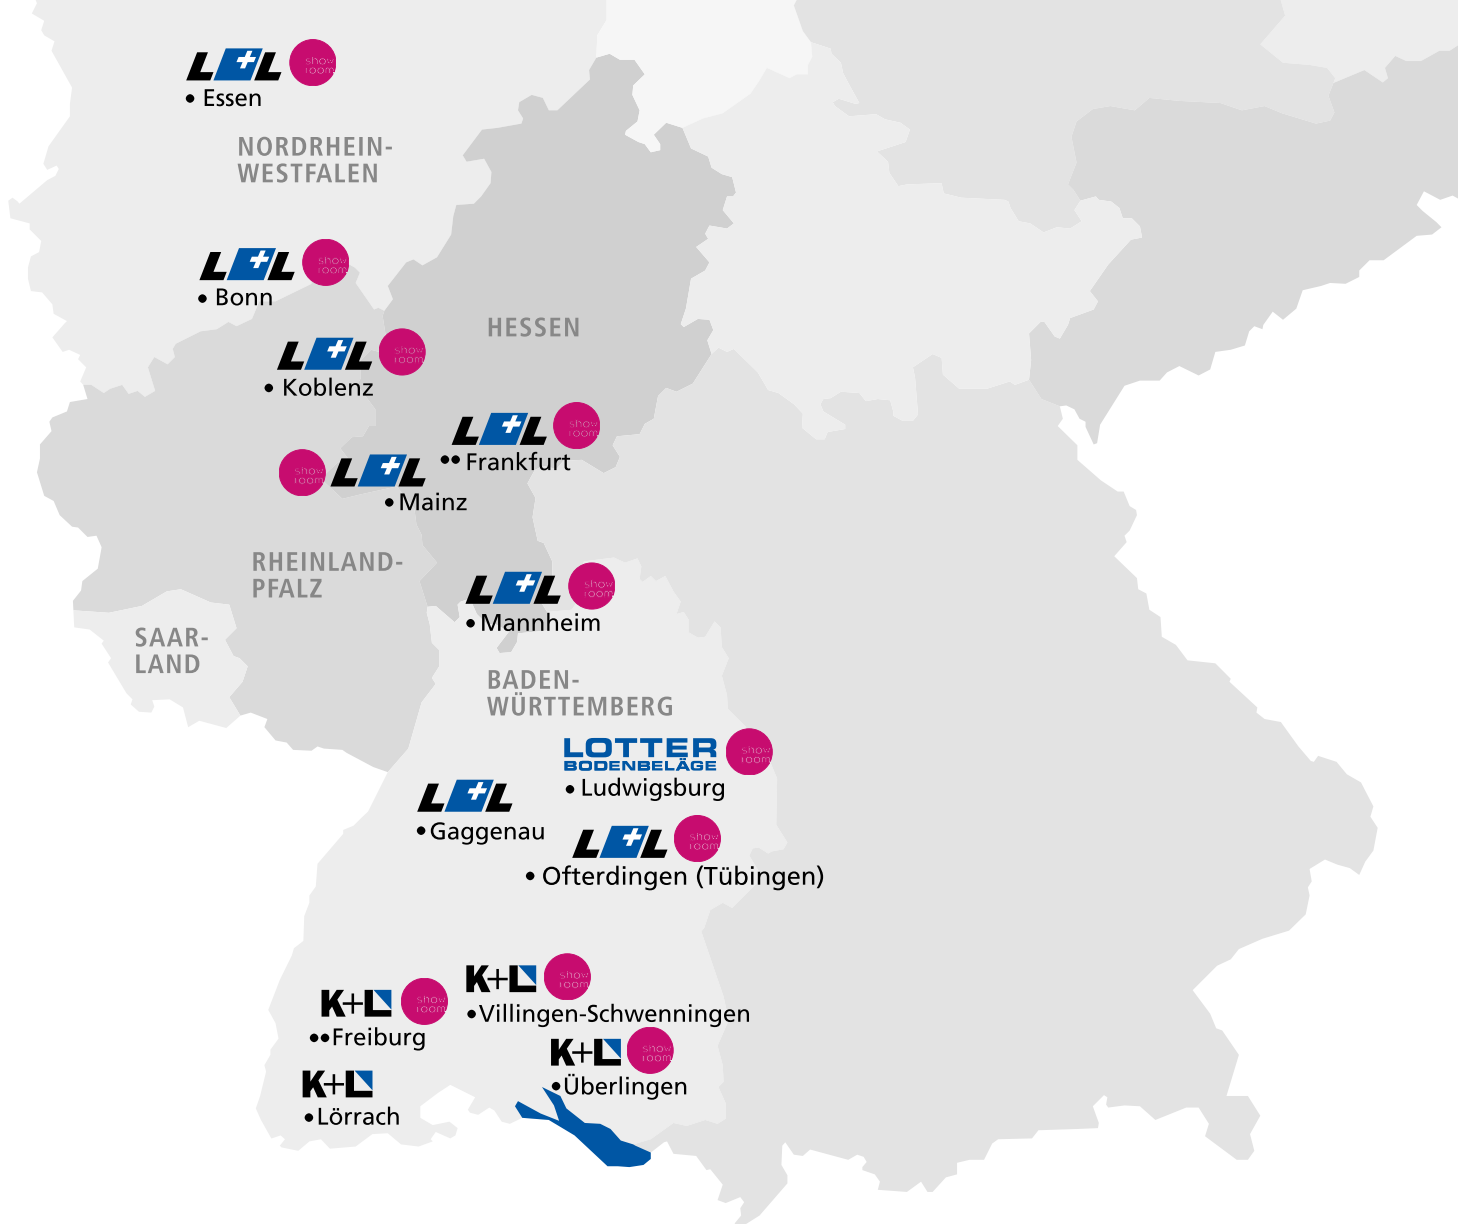

SPRECHEN SIE MIT UNS. WIR BERATEN SIE GERN.

LOTTER + LIEBHERR GmbH | www.lotter-liebherr.de | mail@lotter-liebherr.de

Stammhaus Gaggenau
Ferdinand-Rahner-Str. 5
76571 Gaggenau
Tel. 07225 98 28-0
Fax 07225 98 28-50

Filiale Mainz
Im Gewerbegebiet 5
55120 Mainz
Tel. 06131 6 1799-0
Fax 06131 6 1799-29

Filiale Tübingen
Hafnerstr. 59
72131 Otterdingen (Tübingen)
Tel. 07473 95 32-0
Fax 07473 95 32-29

Filiale Mannheim
Mundenheimer Str. 51
68219 Mannheim
Tel. 0621 86 08 55-0
Fax 0621 86 08 55-25

Filiale Koblenz
Kärlicher Straße 5 b
56575 Weißenthurm
Tel. 02637 944 79-0
Fax 02637 944 79-79

Filiale Frankfurt
Heinrich-Lanz-Allee 34
60437 Frankfurt
Tel. 069 2 40 08 58-0
Fax 069 2 40 08 58-28

CASA NOVA Showroom
August-Schanz-Str. 27 b
60433 Frankfurt
Tel. 069 2 40 08 58-18
Fax 069 2 40 08 58-28

Filiale Bonn
Pfaffenweg 25
53227 Bonn-Beuel
Tel. 0228 9 75 89-0
Fax 0228 9 75 89-10

Filiale Essen
Westendstraße 12E
45143 Essen
Tel. 0201 27 89 79-0
Fax 0201 27 89 79-69

KETTERER + LIEBHERR GmbH | www.ketterer-liebherr.de | bodenbelaege@ketterer-liebherr.de

Stammhaus Freiburg
Gündlinger Str. 20
79111 Freiburg
Tel. 0761 4 78 14-0
Fax 0761 4 78 14-90

CASA NOVA Showroom
Basler Str. 109
79115 Freiburg
Tel. 0761 4 78 14-13
Fax 0761 4 78 14-92

Filiale Lörrach
Im Entenbad 19
79541 Lörrach-Hauingen
Tel. 07621 95 98-0
Fax 07621 95 98-19

Filiale Schwenningen
Heinkelstr. 12
78056 Schwenningen
Tel. 07720 94 02-0
Fax 07720 94 02-29

Filiale Überlingen
Zum Degenhardt 15
88662 Überlingen
Tel. 07551 3 08 58-0
Fax 07551 3 08 58-28

Gebr. LOTTER KG | www.lotter.de | bodenbelaege@lotter.de

Waldäcker 15
71631 Ludwigsburg
Tel. 07141 406-336
Fax 07141 406-670

KETTERER+LIEBHERR

**LOTTER
BODENBELÄGE**

LOTTER + LIEBHERR