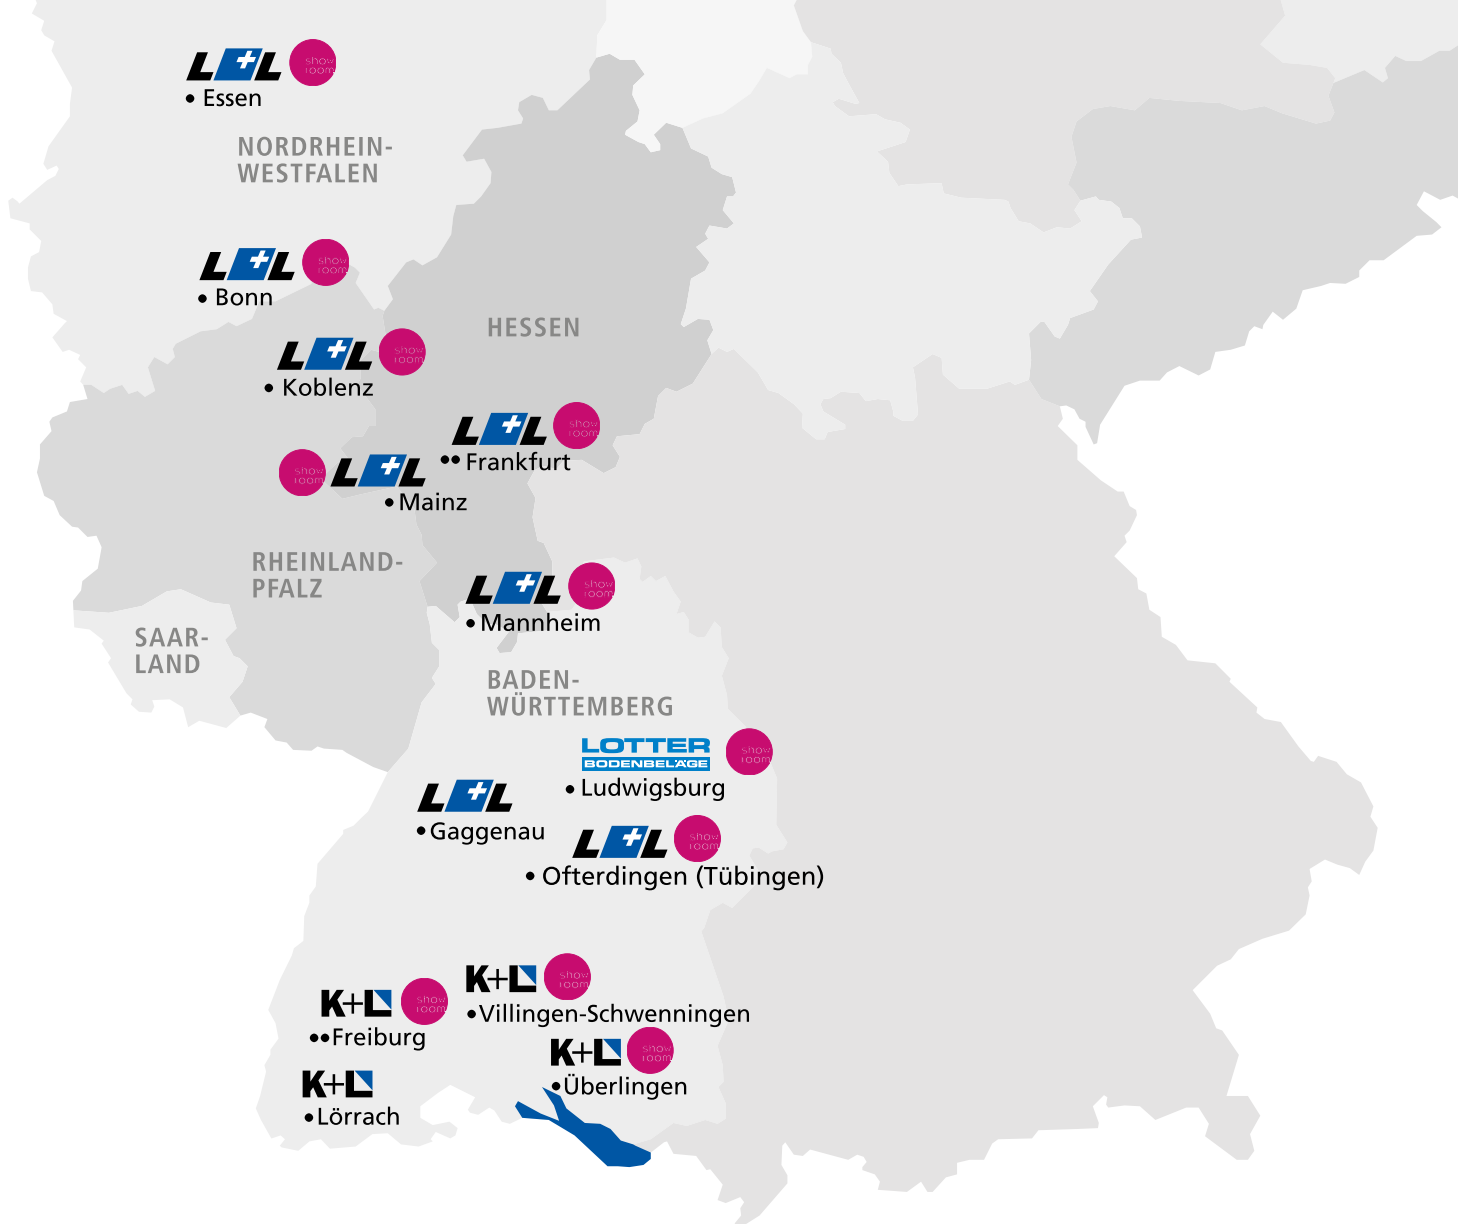

SPRECHEN SIE MIT UNS. WIR BERATEN SIE GERN.

LOTTER + LIEBHERR GmbH | www.lotter-liebherr.de | mail@lotter-liebherr.de

Stammhaus Gaggenau
Ferdinand-Rahner-Str. 5
76571 Gaggenau
Tel. 07225 9828-0
Fax 07225 9828-50

Filiale Mainz
Im Gewerbegebiet 5
55120 Mainz
Tel. 06131 61799-0
Fax 06131 61799-29

Filiale Tübingen
Hafnerstr. 59
72131 Offterdingen (Tübingen)
Tel. 07473 9532-0
Fax 07473 9532-29

Filiale Mannheim
Mundenheimer Str. 51
68219 Mannheim
Tel. 0621 860855-0
Fax 0621 860855-25

Filiale Koblenz
Kärlicher Straße 5 b
56575 Weißenthurm
Tel. 02637 944 79-0
Fax 02637 944 79-79

Filiale Frankfurt
Heinrich-Lanz-Allee 34
60437 Frankfurt
Tel. 069 2400858-0
Fax 069 2400858-28

CASA NOVA Showroom
August-Schanz-Str. 27 b
60433 Frankfurt
Tel. 069 2400858-18
Fax 069 2400858-28

Filiale Bonn
Pfaffenweg 25
53227 Bonn-Beuel
Tel. 0228 97589-0
Fax 0228 97589-10

Filiale Essen
Westendstraße 12E
45143 Essen
Tel. 0201 278979-0
Fax 0201 278979-69

KETTERER + LIEBHERR GmbH | www.ketterer-liebherr.de | bodenbelaege@ketterer-liebherr.de

Stammhaus Freiburg
Gündlinger Str. 20
79111 Freiburg
Tel. 0761 47814-0
Fax 0761 47814-90

CASA NOVA Showroom
Basler Str. 109
79115 Freiburg
Tel. 0761 47814-13
Fax 0761 47814-92

Filiale Lörrach
Im Entenbad 19
79541 Lörrach-Hauingen
Tel. 07621 9598-0
Fax 07621 9598-19

Filiale Schwenningen
Heinkelstr. 12
78056 Schwenningen
Tel. 07720 94 02-0
Fax 07720 94 02-29

Filiale Überlingen
Zum Degenhardt 15
88662 Überlingen
Tel. 07551 30858-0
Fax 07551 30858-28

Gebr. LOTTER KG | www.lotter.de | bodenbelaege@lotter.de

Waldäcker 15
71631 Ludwigsburg
Tel. 07141 406-336
Fax 07141 406-670

LOTTER + LIEBHERR

**LOTTER
BODENBELÄGE**

KETTERER+LIEBHERR